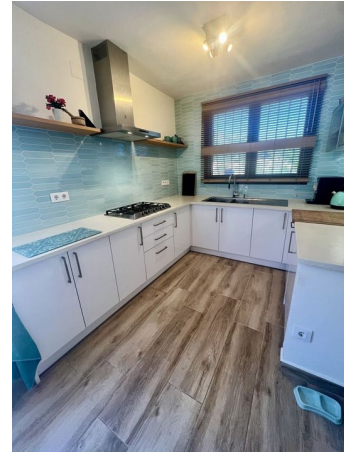

FOTO'S

COSTASELECT

KANTOOR IN SPANJE

Carrer les Capelletes 37-1
03726 Benitachell (Alicante)

KANTOOR IN NEDERLAND

Daam Fockemalaan 22
3818 KG Amersfoort

Tel. +31 (0)33 258 46 17

Mob. +31 (0)6 83 707 000