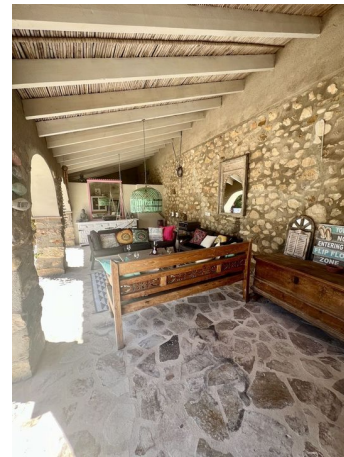

FOTO'S

COSTASELECT

KANTOOR IN SPANJE

Carrer les Capelletes 37-1
03726 Benitachell (Alicante)

KANTOOR IN NEDERLAND

Daam Fockemalaan 22
3818 KG Amersfoort

Tel. +31 (0)33 258 46 17

Mob. +31 (0)6 83 707 000