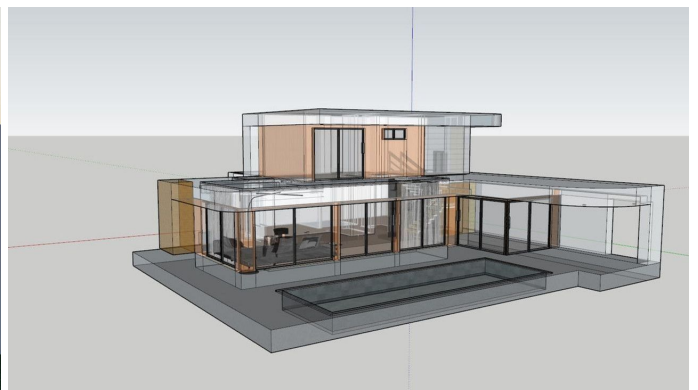

FOTO'S

KANTOOR IN SPANJE
Carrer les Capelletes 37-1
03726 Benitachell (Alicante)

KANTOOR IN NEDERLAND
Daam Fockemalaan 22
3818 KG Amersfoort

Tel. +31 (0)33 258 46 17
Mob. +31 (0)6 83 707 000