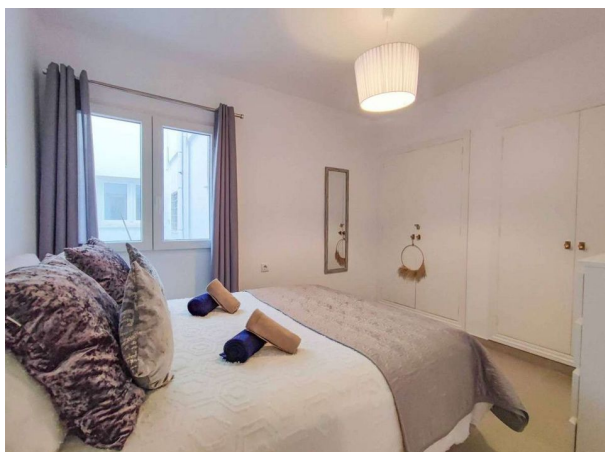

FOTO'S

KANTOOR IN SPANJE

Carrer les Capelletes 37-1
03726 Benitachell (Alicante)

KANTOOR IN NEDERLAND

Daam Fockemalaan 22
3818 KG Amersfoort

Tel. +31 (0)33 258 46 17
Mob. +31 (0)6 83 707 000