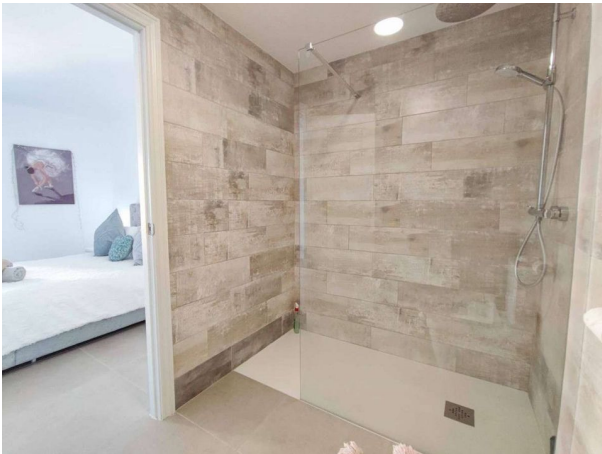

FOTO'S

KANTOOR IN SPANJE
Carrer les Capelletes 37-1
03726 Benitachell (Alicante)

KANTOOR IN NEDERLAND
Daam Fockemalaan 22
3818 KG Amersfoort

Tel. +31 (0)33 258 46 17
Mob. +31 (0)6 83 707 000