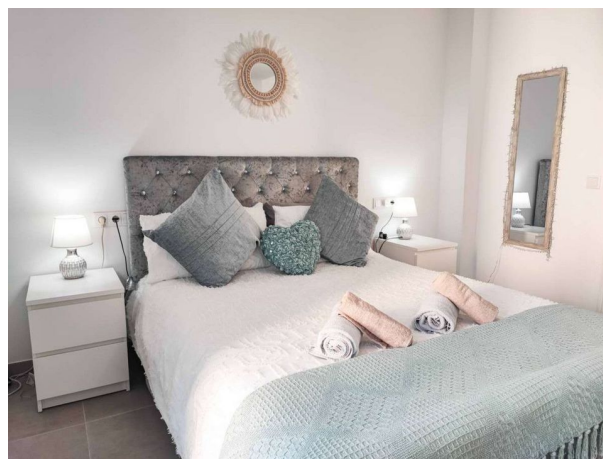

FOTO'S

KANTOOR IN SPANJE
Carrer les Capelletes 37-1
03726 Benitachell (Alicante)

KANTOOR IN NEDERLAND
Daam Fockemalaan 22
3818 KG Amersfoort

Tel. +31 (0)33 258 46 17
Mob. +31 (0)6 83 707 000