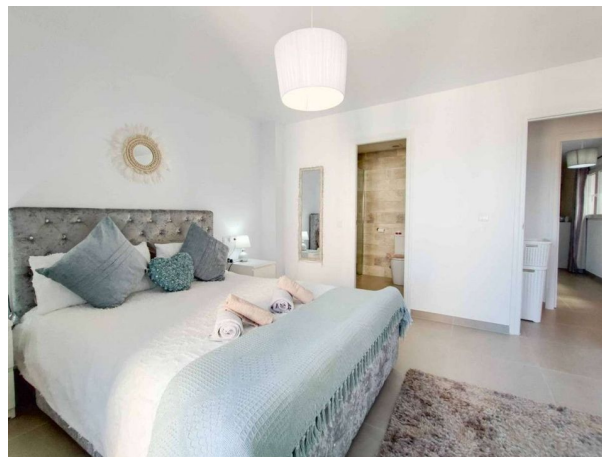

FOTO'S

KANTOOR IN SPANJE
Carrer les Capelletes 37-1
03726 Benitachell (Alicante)

KANTOOR IN NEDERLAND
Daam Fockemalaan 22
3818 KG Amersfoort

Tel. +31 (0)33 258 46 17
Mob. +31 (0)6 83 707 000