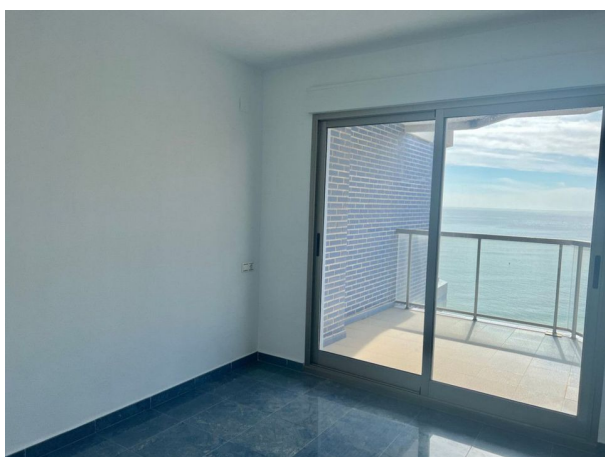

FOTO'S

KANTOOR IN SPANJE
Carrer les Capelletes 37-1
03726 Benitachell (Alicante)

KANTOOR IN NEDERLAND
Daam Fockemalaan 22
3818 KG Amersfoort

Tel. +31 (0)33 258 46 17
Mob. +31 (0)6 83 707 000