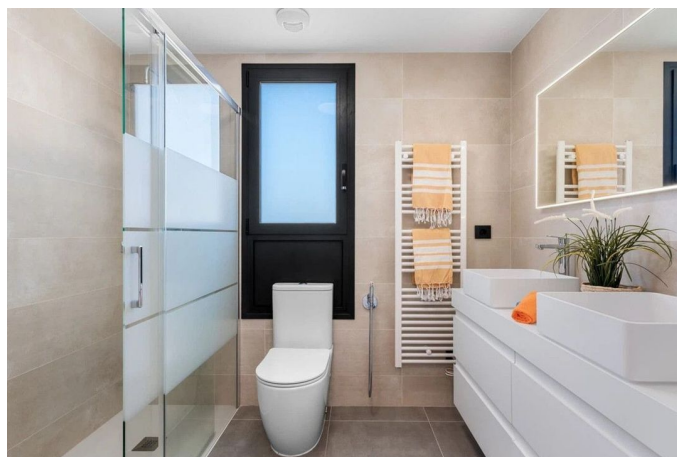

KANTOOR IN SPANJE
Carrer les Capelletes 37-1
03726 Benitachell (Alicante)

KANTOOR IN NEDERLAND
Daam Fockemalaan 22
3818 KG Amersfoort

Tel. +31 (0)33 258 46 17
Mob. +31 (0)6 83 707 000