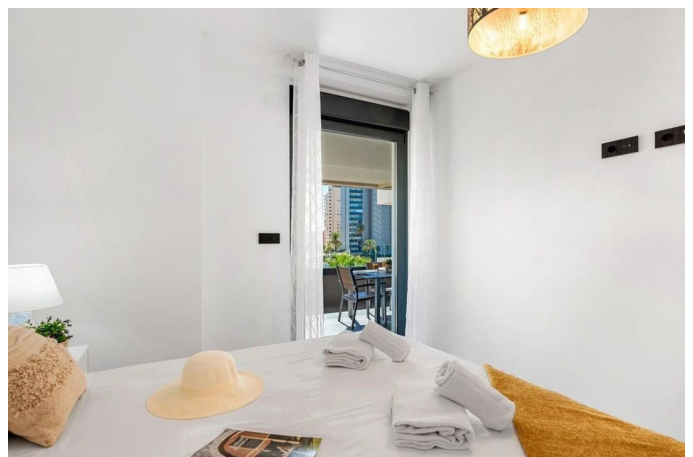

FOTO'S

KANTOOR IN SPANJE
Carrer les Capelletes 37-1
03726 Benitachell (Alicante)

KANTOOR IN NEDERLAND
Daam Fockemalaan 22
3818 KG Amersfoort

Tel. +31 (0)33 258 46 17
Mob. +31 (0)6 83 707 000