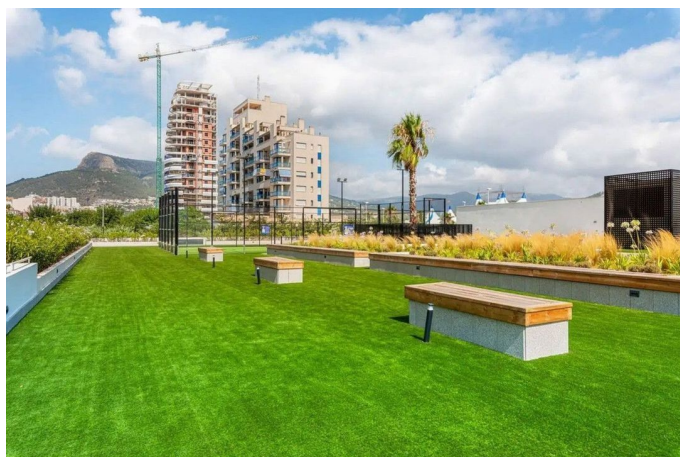

KANTOOR IN SPANJE
Carrer les Capelletes 37-1
03726 Benitachell (Alicante)

KANTOOR IN NEDERLAND
Daam Fockemalaan 22
3818 KG Amersfoort

Tel. +31 (0)33 258 46 17
Mob. +31 (0)6 83 707 000