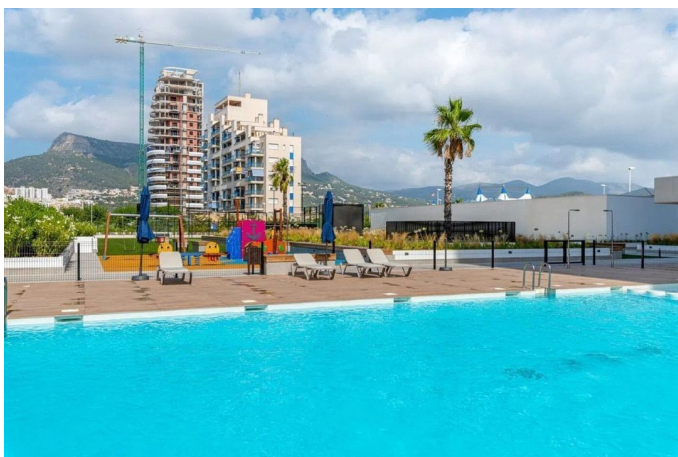

FOTO'S

COSTASELECT

KANTOOR IN SPANJE

Carrer les Capelletes 37-1
03726 Benitachell (Alicante)

KANTOOR IN NEDERLAND

Daam Fockemalaan 22
3818 KG Amersfoort

Tel. +31 (0)33 258 46 17

Mob. +31 (0)6 83 707 000