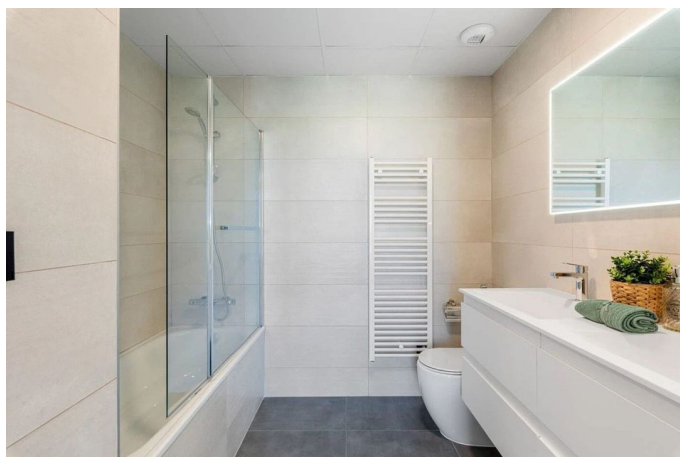

KANTOOR IN SPANJE
Carrer les Capelletes 37-1
03726 Benitachell (Alicante)

KANTOOR IN NEDERLAND
Daam Fockemalaan 22
3818 KG Amersfoort

Tel. +31 (0)33 258 46 17
Mob. +31 (0)6 83 707 000