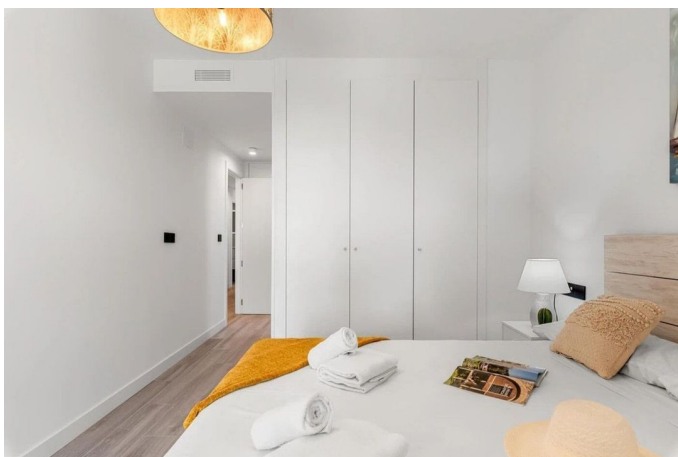

FOTO'S

KANTOOR IN SPANJE
Carrer les Capelletes 37-1
03726 Benitachell (Alicante)

KANTOOR IN NEDERLAND
Daam Fockemalaan 22
3818 KG Amersfoort

Tel. +31 (0)33 258 46 17
Mob. +31 (0)6 83 707 000