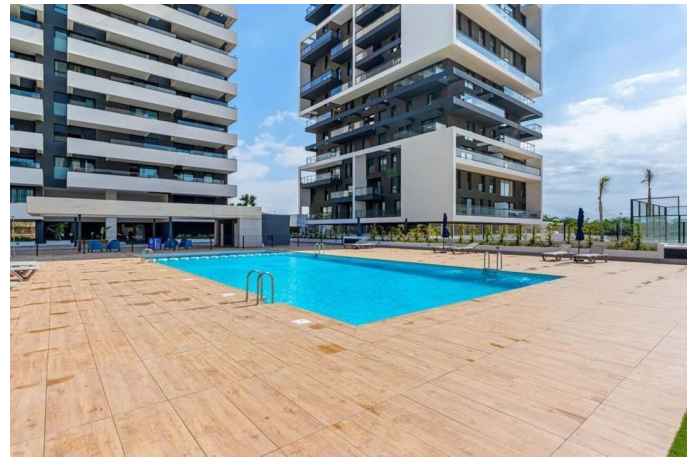

FOTO'S

COSTASELECT

KANTOOR IN SPANJE

Carrer les Capelletes 37-1
03726 Benitachell (Alicante)

KANTOOR IN NEDERLAND

Daam Fockemalaan 22
3818 KG Amersfoort

Tel. +31 (0)33 258 46 17

Mob. +31 (0)6 83 707 000