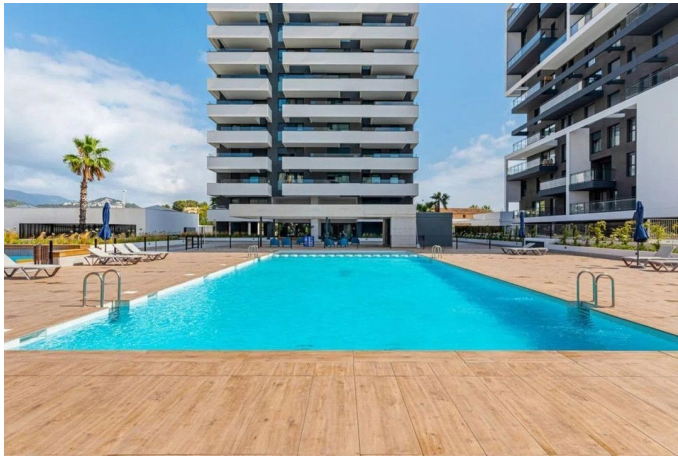

FOTO'S

COSTASELECT

KANTOOR IN SPANJE

Carrer les Capelletes 37-1
03726 Benitachell (Alicante)

KANTOOR IN NEDERLAND

Daam Fockemalaan 22
3818 KG Amersfoort

Tel. +31 (0)33 258 46 17

Mob. +31 (0)6 83 707 000