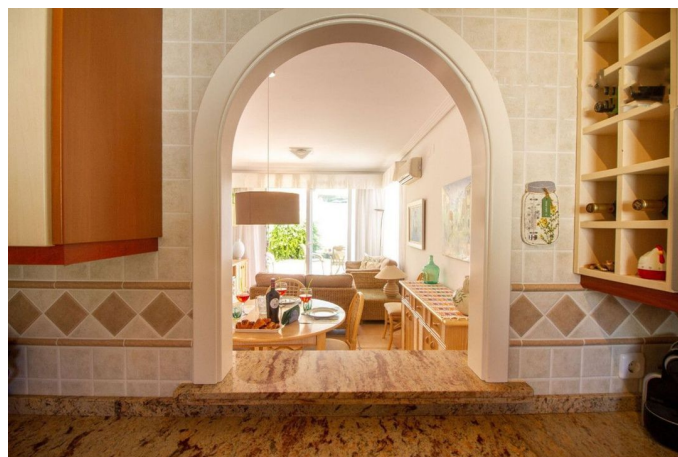

FOTO'S

KANTOOR IN SPANJE
Carrer les Capelletes 37-1
03726 Benitachell (Alicante)

KANTOOR IN NEDERLAND
Daam Fockemalaan 22
3818 KG Amersfoort

Tel. +31 (0)33 258 46 17
Mob. +31 (0)6 83 707 000