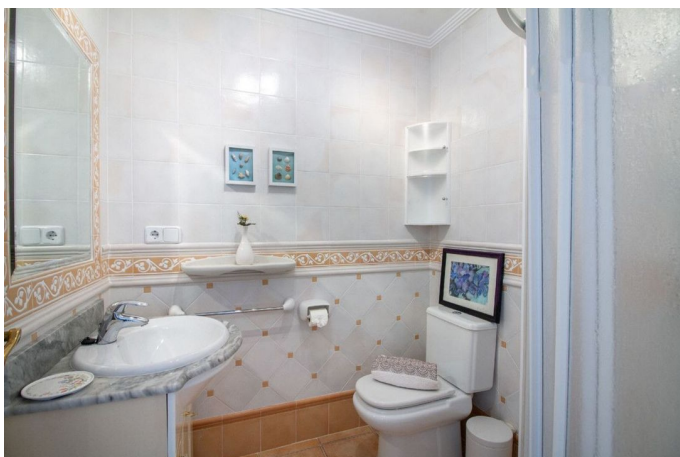

FOTO'S

KANTOOR IN SPANJE
Carrer les Capelletes 37-1
03726 Benitachell (Alicante)

KANTOOR IN NEDERLAND
Daam Fockemalaan 22
3818 KG Amersfoort

Tel. +31 (0)33 258 46 17
Mob. +31 (0)6 83 707 000