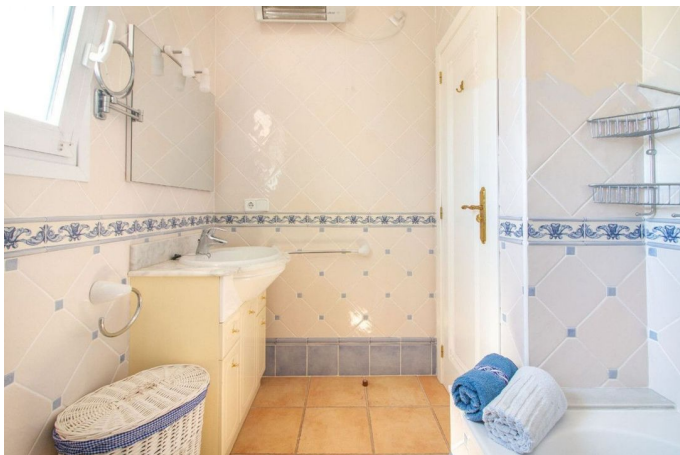

FOTO'S

KANTOOR IN SPANJE
Carrer les Capelletes 37-1
03726 Benitachell (Alicante)

KANTOOR IN NEDERLAND
Daam Fockemalaan 22
3818 KG Amersfoort

Tel. +31 (0)33 258 46 17
Mob. +31 (0)6 83 707 000