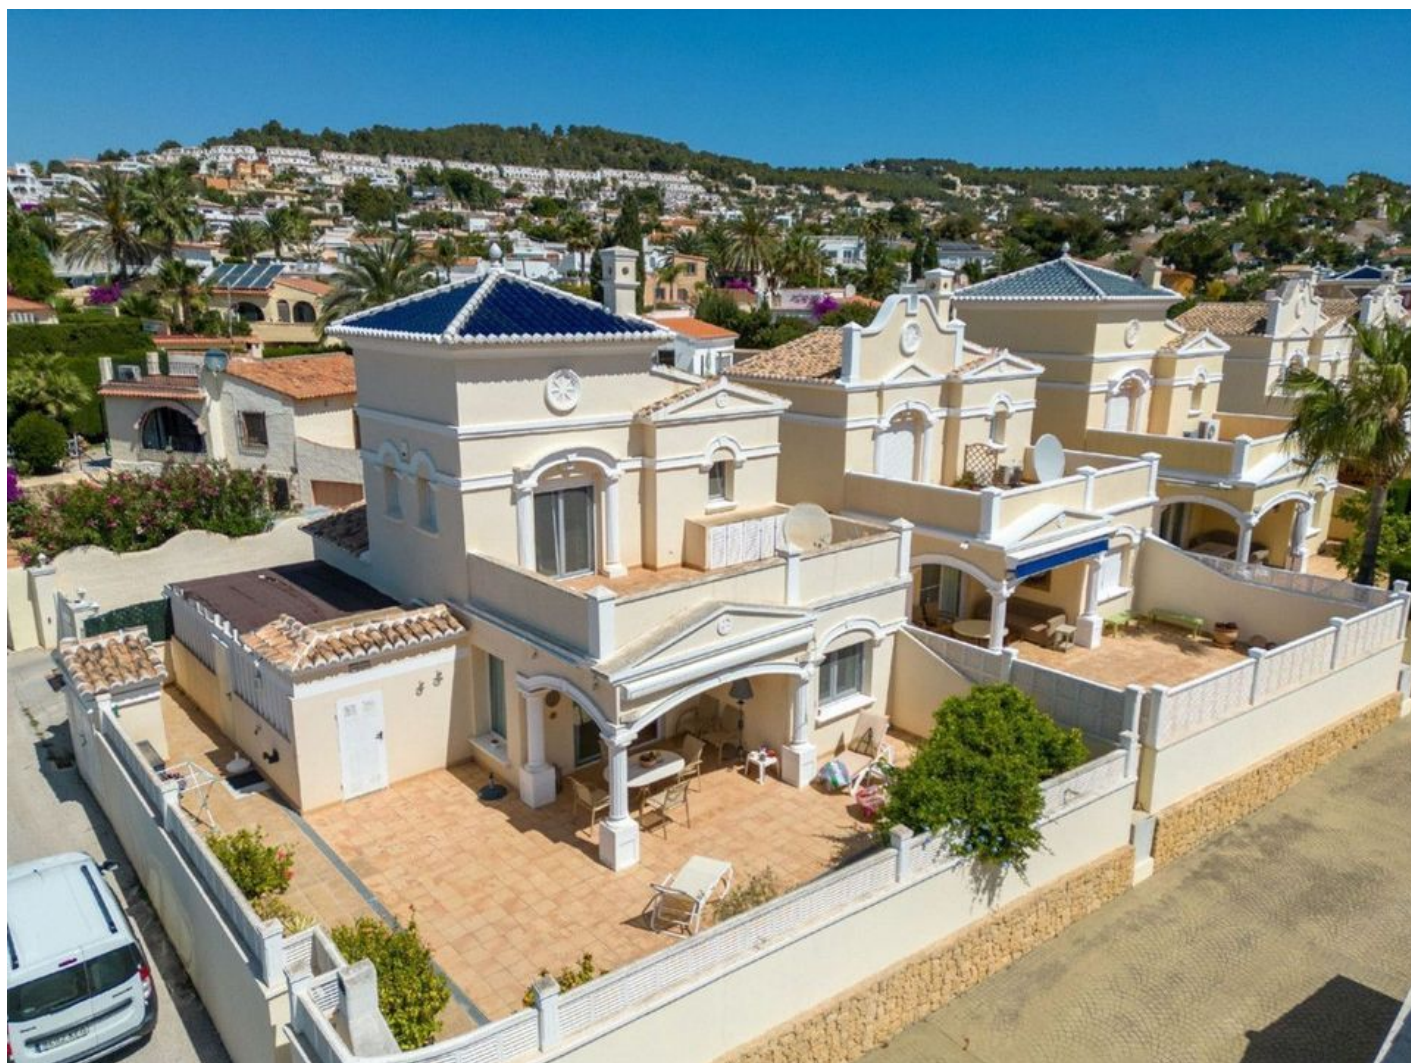

TE KOOP

753934

Calpe

€ 435.000

KANTOOR IN SPANJE

Carrer les Capelletes 37-1
03726 Benitachell (Alicante)

KANTOOR IN NEDERLAND

Daam Fockemalaan 22
3818 KG Amersfoort

KANTOOR IN NEDERLAND

Daam Fockemalaan 22
3818 KG Amersfoort

Tel. +31 (0)33 258 46 17

Mob. +31 (0)6 83 707 000

OMSCHRIJVING

strong>Villa in Calpe – La Vallesa – Costa Blanca

In de rustige woonwijk La Vallesa biedt deze villa een bebouwde oppervlakte van 155 m² op een perceel van 300 m². Met 125 m² woonruimte combineert de woning comfort en ligging, en geniet u van de mediterrane levensstijl in een vredige omgeving.

De woning beschikt over 3 slaapkamers en 2 badkamers, samen met een ruime woonkamer en een aparte keuken. Voorzien van airconditioning, dubbele beglazing en een privéparkeerplaats.

Afstanden:

- Strand Arenal-Bol: 1,5 km
- Centrum van Calpe: 2 km
- Restaurants en supermarkten: 1 km
- Luchthaven Alicante: 77 km
- Onroerendezaakbelasting (IBI): €512 per jaar.
- Gemeenschapskosten: €700 per jaar.