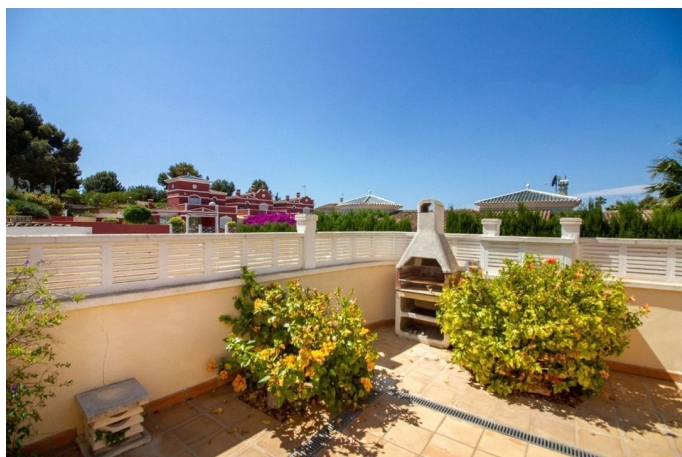

FOTO'S

KANTOOR IN SPANJE
Carrer les Capelletes 37-1
03726 Benitachell (Alicante)

KANTOOR IN NEDERLAND
Daam Fockemalaan 22
3818 KG Amersfoort

Tel. +31 (0)33 258 46 17
Mob. +31 (0)6 83 707 000