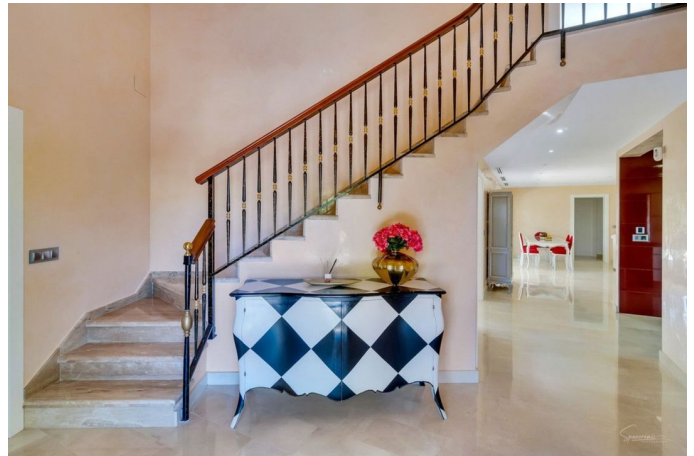

COSTASELECT

KANTOOR IN SPANJE

Carrer les Capelletes 37-1
03726 Benitachell (Alicante)

KANTOOR IN NEDERLAND

Daam Fockemalaan 22
3818 KG Amersfoort

Tel. +31 (0)33 258 46 17

Mob. +31 (0)6 83 707 000