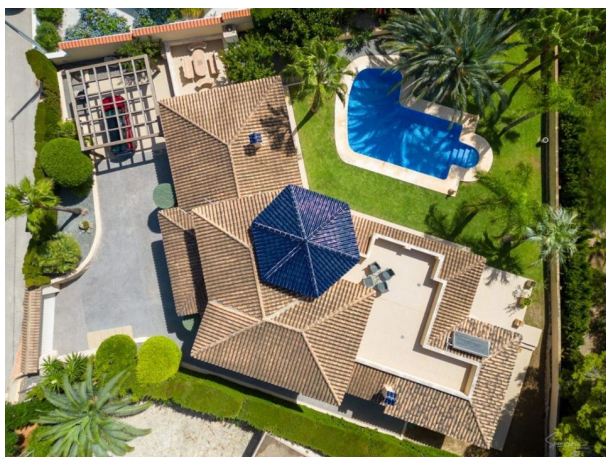

FOTO'S

KANTOOR IN SPANJE
Carrer les Capelletes 37-1
03726 Benitachell (Alicante)

KANTOOR IN NEDERLAND
Daam Fockemalaan 22
3818 KG Amersfoort

Tel. +31 (0)33 258 46 17
Mob. +31 (0)6 83 707 000