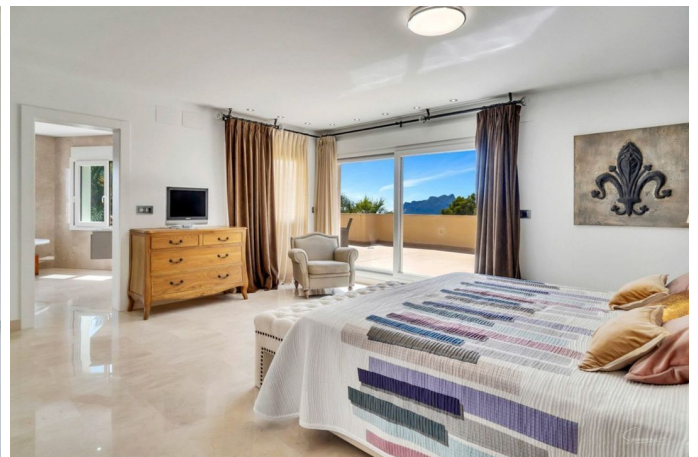

COSTASELECT

KANTOOR IN SPANJE

Carrer les Capelletes 37-1
03726 Benitachell (Alicante)

KANTOOR IN NEDERLAND

Daam Fockemalaan 22
3818 KG Amersfoort

Tel. +31 (0)33 258 46 17

Mob. +31 (0)6 83 707 000