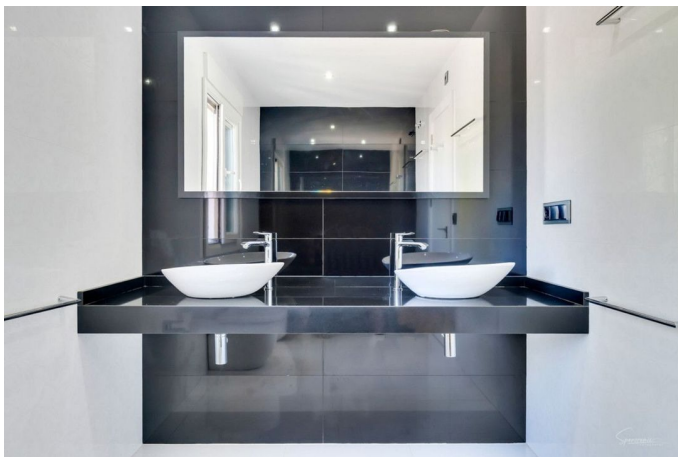

COSTASELECT

KANTOOR IN SPANJE

Carrer les Capelletes 37-1
03726 Benitachell (Alicante)

KANTOOR IN NEDERLAND

Daam Fockemalaan 22
3818 KG Amersfoort

Tel. +31 (0)33 258 46 17

Mob. +31 (0)6 83 707 000