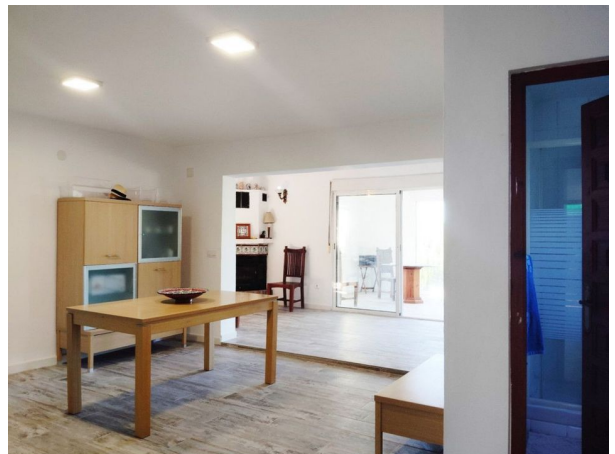

FOTO'S

COSTASELECT

KANTOOR IN SPANJE

Carrer les Capelletes 37-1
03726 Benitachell (Alicante)

KANTOOR IN NEDERLAND

Daam Fockemalaan 22
3818 KG Amersfoort

Tel. +31 (0)33 258 46 17
Mob. +31 (0)6 83 707 000