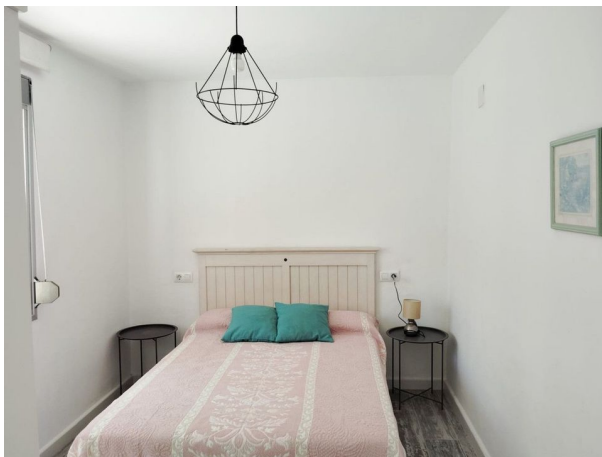

FOTO'S

KANTOOR IN SPANJE
Carrer les Capelletes 37-1
03726 Benitachell (Alicante)

KANTOOR IN NEDERLAND
Daam Fockemalaan 22
3818 KG Amersfoort

Tel. +31 (0)33 258 46 17
Mob. +31 (0)6 83 707 000