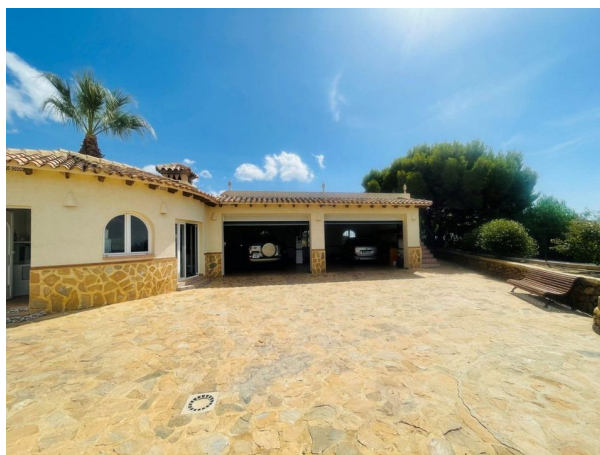

FOTO'S

KANTOOR IN SPANJE

Carrer les Capelletes 37-1
03726 Benitachell (Alicante)

KANTOOR IN NEDERLAND

Daam Fockemalaan 22
3818 KG Amersfoort

Tel. +31 (0)33 258 46 17
Mob. +31 (0)6 83 707 000