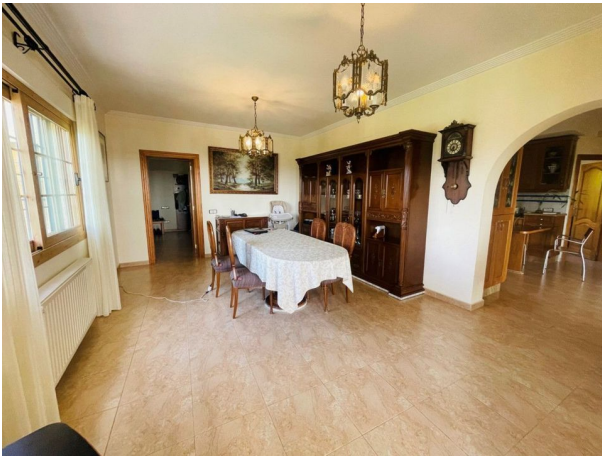

COSTASELECT

KANTOOR IN SPANJE

Carrer les Capelletes 37-1
03726 Benitachell (Alicante)

KANTOOR IN NEDERLAND

Daam Fockemalaan 22
3818 KG Amersfoort

Tel. +31 (0)33 258 46 17

Mob. +31 (0)6 83 707 000