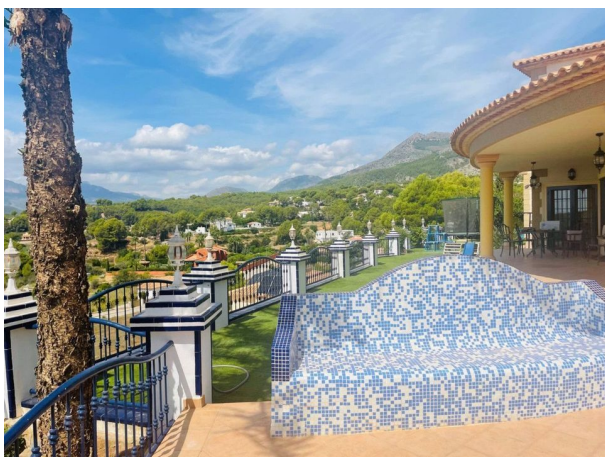

FOTO'S

COSTASELECT

KANTOOR IN SPANJE

Carrer les Capelletes 37-1
03726 Benitachell (Alicante)

KANTOOR IN NEDERLAND

Daam Fockemalaan 22
3818 KG Amersfoort

Tel. +31 (0)33 258 46 17

Mob. +31 (0)6 83 707 000