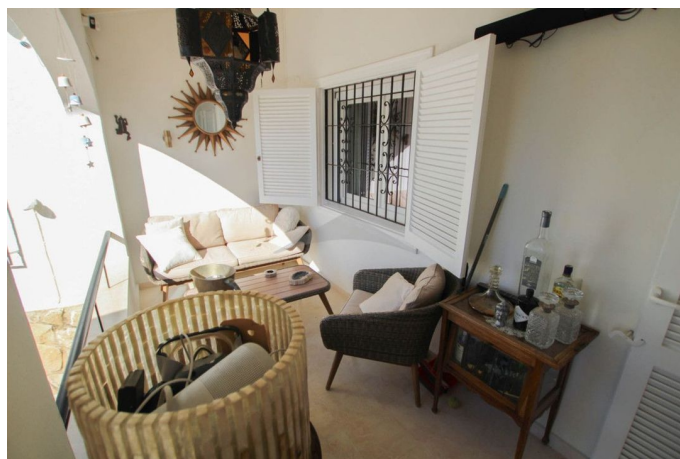

FOTO'S

COSTASELECT

KANTOOR IN SPANJE

Carrer les Capelletes 37-1
03726 Benitachell (Alicante)

KANTOOR IN NEDERLAND

Daam Fockemalaan 22
3818 KG Amersfoort

Tel. +31 (0)33 258 46 17

Mob. +31 (0)6 83 707 000