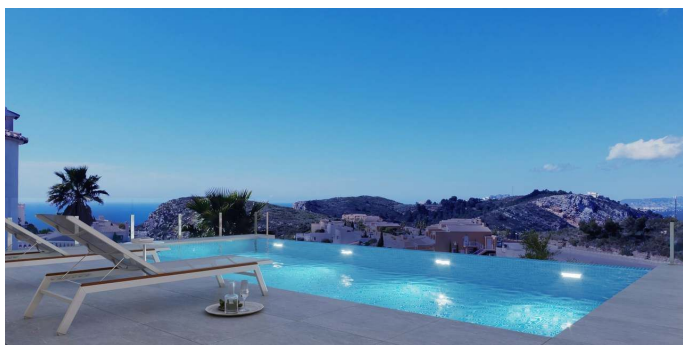

FOTO'S

KANTOOR IN SPANJE

Carrer les Capelletes 37-1
03726 Benitachell (Alicante)

KANTOOR IN NEDERLAND

Daam Fockemalaan 22
3818 KG Amersfoort

Tel. +31 (0)33 258 46 17
Mob. +31 (0)6 83 707 000