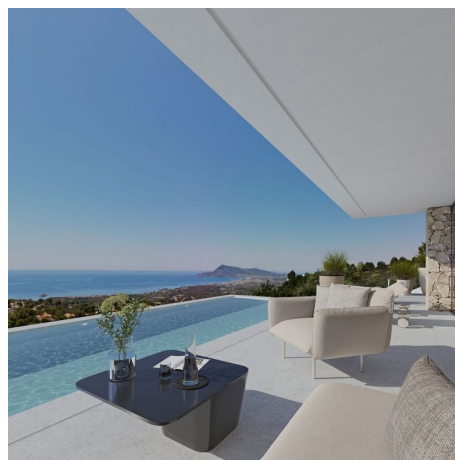

FOTO'S

KANTOOR IN SPANJE
Carrer les Capelletes 37-1
03726 Benitachell (Alicante)

KANTOOR IN NEDERLAND
Daam Fockemalaan 22
3818 KG Amersfoort

Tel. +31 (0)33 258 46 17
Mob. +31 (0)6 83 707 000