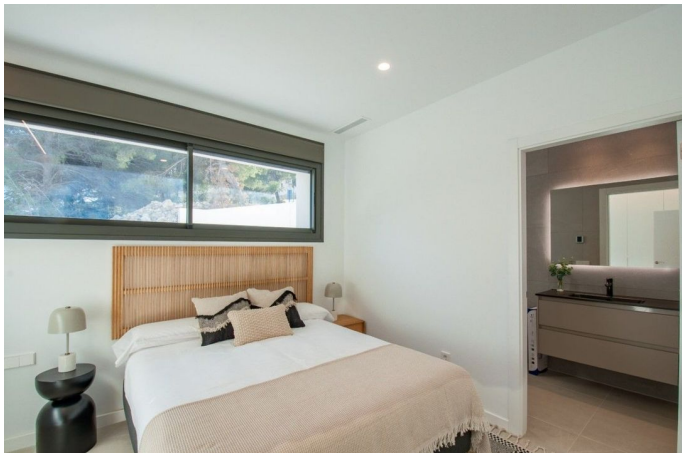

FOTO'S

KANTOOR IN SPANJE
Carrer les Capelletes 37-1
03726 Benitachell (Alicante)

KANTOOR IN NEDERLAND
Daam Fockemalaan 22
3818 KG Amersfoort

Tel. +31 (0)33 258 46 17
Mob. +31 (0)6 83 707 000