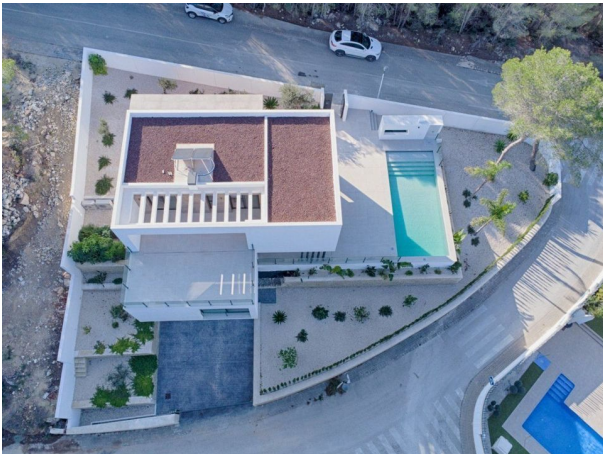

FOTO'S

KANTOOR IN SPANJE
Carrer les Capelletes 37-1
03726 Benitachell (Alicante)

KANTOOR IN NEDERLAND
Daam Fockemalaan 22
3818 KG Amersfoort

Tel. +31 (0)33 258 46 17
Mob. +31 (0)6 83 707 000