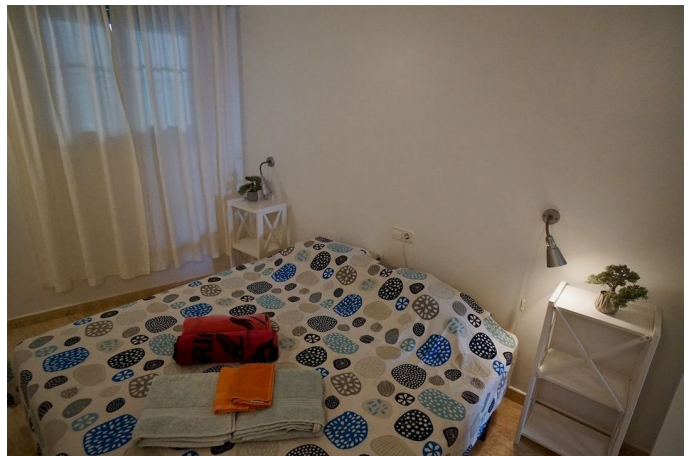

FOTO'S

KANTOOR IN SPANJE
Carrer les Capelletes 37-1
03726 Benitachell (Alicante)

KANTOOR IN NEDERLAND
Daam Fockemalaan 22
3818 KG Amersfoort

Tel. +31 (0)33 258 46 17
Mob. +31 (0)6 83 707 000