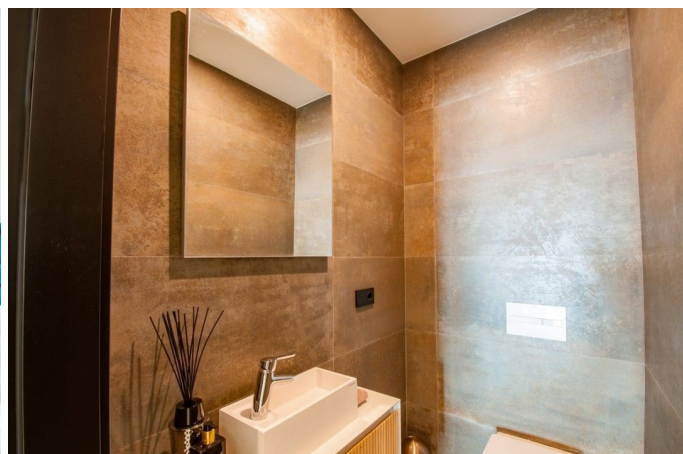

FOTO'S

KANTOOR IN SPANJE
Carrer les Capelletes 37-1
03726 Benitachell (Alicante)

KANTOOR IN NEDERLAND
Daam Fockemalaan 22
3818 KG Amersfoort

Tel. +31 (0)33 258 46 17
Mob. +31 (0)6 83 707 000