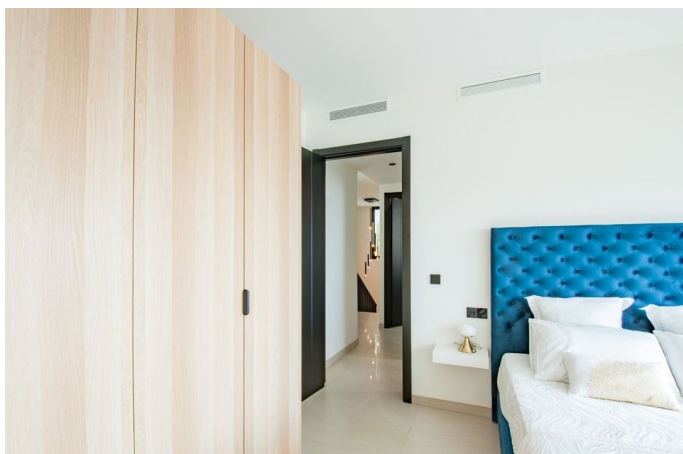

FOTO'S

KANTOOR IN SPANJE
Carrer les Capelletes 37-1
03726 Benitachell (Alicante)

KANTOOR IN NEDERLAND
Daam Fockemalaan 22
3818 KG Amersfoort

Tel. +31 (0)33 258 46 17
Mob. +31 (0)6 83 707 000