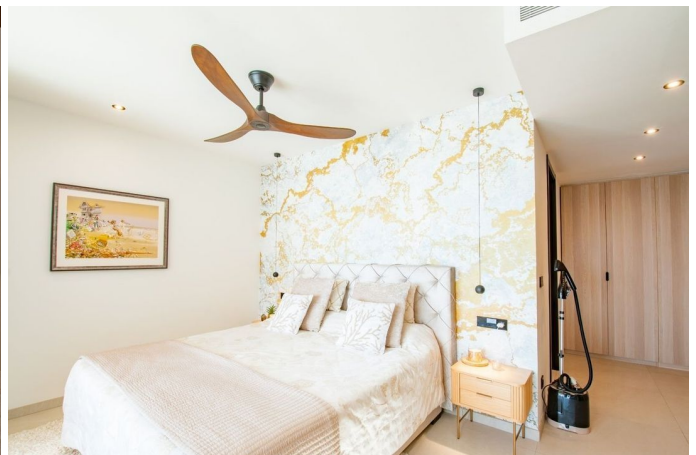

FOTO'S

COSTASELECT

KANTOOR IN SPANJE

Carrer les Capelletes 37-1
03726 Benitachell (Alicante)

KANTOOR IN NEDERLAND

Daam Fockemalaan 22
3818 KG Amersfoort

Tel. +31 (0)33 258 46 17

Mob. +31 (0)6 83 707 000