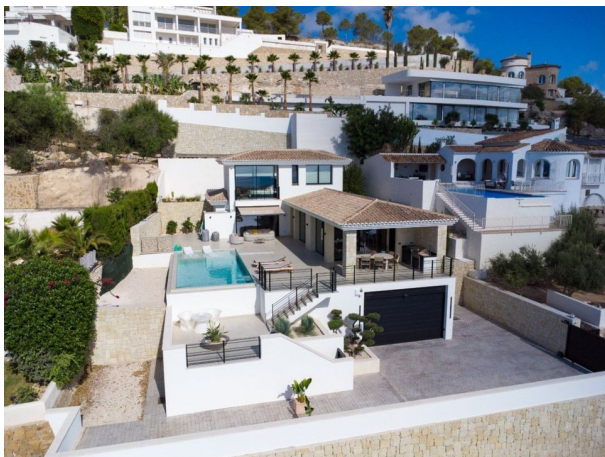

FOTO'S

COSTASELECT

KANTOOR IN SPANJE

Carrer les Capelletes 37-1
03726 Benitachell (Alicante)

KANTOOR IN NEDERLAND

Daam Fockemalaan 22
3818 KG Amersfoort

Tel. +31 (0)33 258 46 17

Mob. +31 (0)6 83 707 000