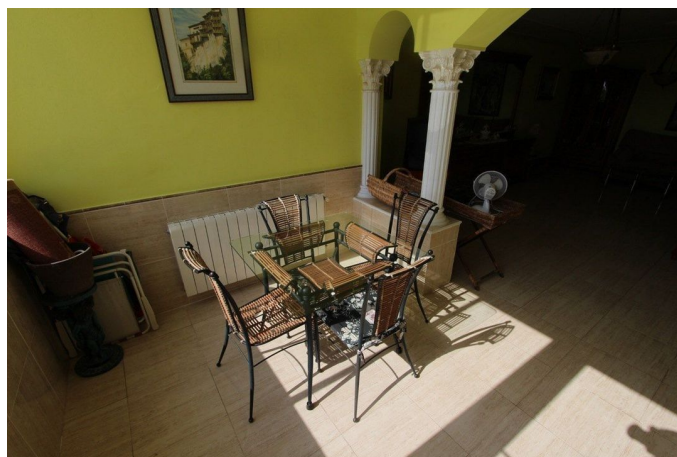

FOTO'S

KANTOOR IN SPANJE
Carrer les Capelletes 37-1
03726 Benitachell (Alicante)

KANTOOR IN NEDERLAND
Daam Fockemalaan 22
3818 KG Amersfoort

Tel. +31 (0)33 258 46 17
Mob. +31 (0)6 83 707 000

FOTO'S

KANTOOR IN SPANJE
Carrer les Capelletes 37-1
03726 Benitachell (Alicante)