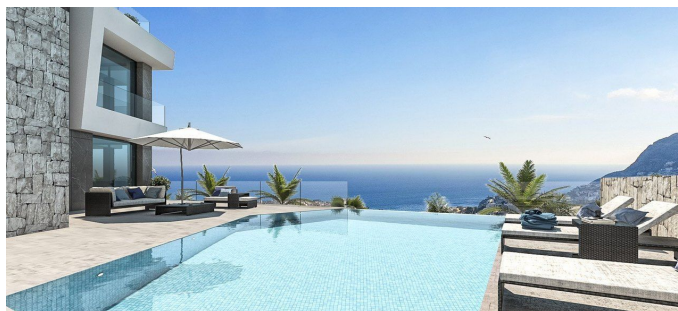

FOTO'S

KANTOOR IN SPANJE
Carrer les Capelletes 37-1
03726 Benitachell (Alicante)

KANTOOR IN NEDERLAND
Daam Fockemalaan 22
3818 KG Amersfoort

Tel. +31 (0)33 258 46 17
Mob. +31 (0)6 83 707 000