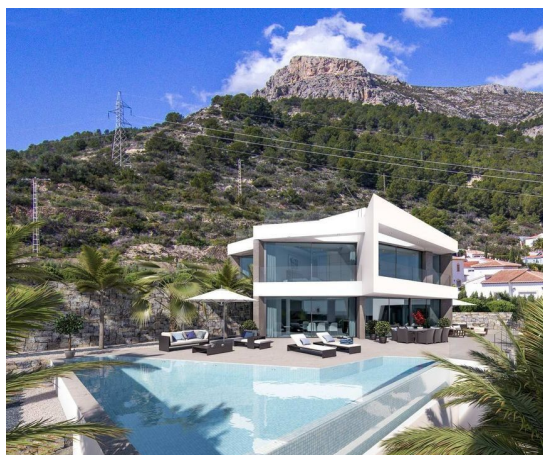

FOTO'S

KANTOOR IN SPANJE
Carrer les Capelletes 37-1
03726 Benitachell (Alicante)

KANTOOR IN NEDERLAND
Daam Fockemalaan 22
3818 KG Amersfoort

Tel. +31 (0)33 258 46 17
Mob. +31 (0)6 83 707 000