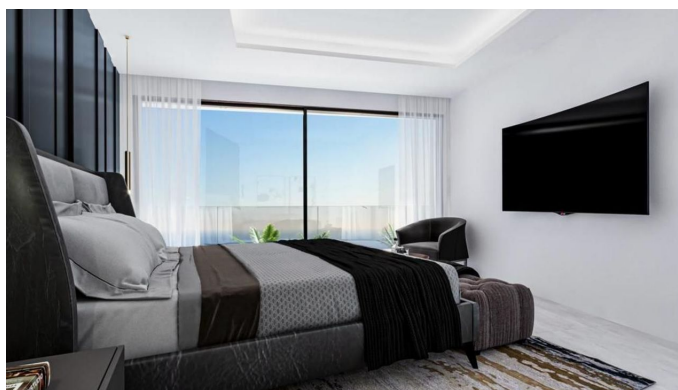

FOTO'S

KANTOOR IN SPANJE
Carrer les Capelletes 37-1
03726 Benitachell (Alicante)

KANTOOR IN NEDERLAND
Daam Fockemalaan 22
3818 KG Amersfoort

Tel. +31 (0)33 258 46 17
Mob. +31 (0)6 83 707 000