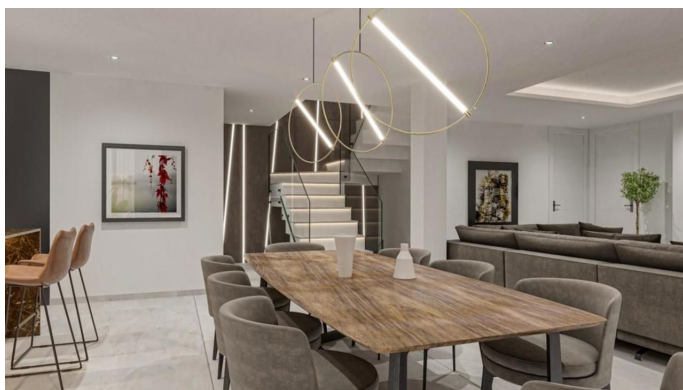

FOTO'S

KANTOOR IN SPANJE
Carrer les Capelletes 37-1
03726 Benitachell (Alicante)

KANTOOR IN NEDERLAND
Daam Fockemalaan 22
3818 KG Amersfoort

Tel. +31 (0)33 258 46 17
Mob. +31 (0)6 83 707 000