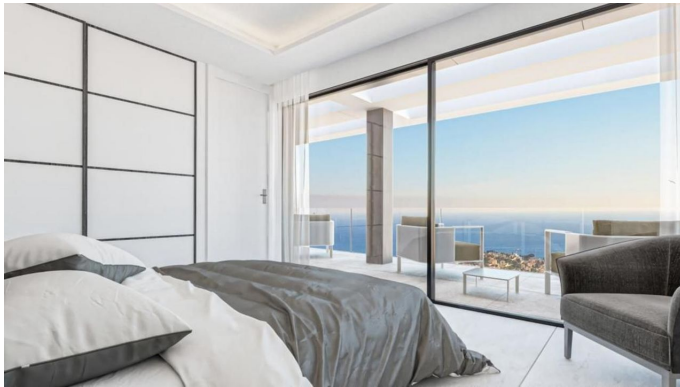

FOTO'S

COSTASELECT

KANTOOR IN SPANJE

Carrer les Capelletes 37-1
03726 Benitachell (Alicante)

KANTOOR IN NEDERLAND

Daam Fockemalaan 22
3818 KG Amersfoort

Tel. +31 (0)33 258 46 17

Mob. +31 (0)6 83 707 000