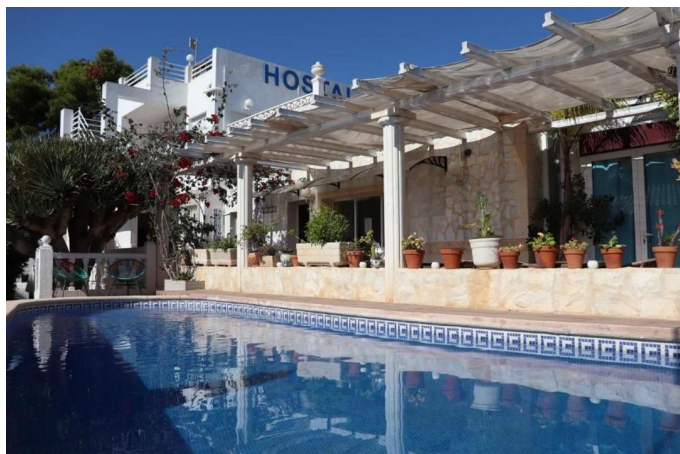

FOTO'S

COSTASELECT

KANTOOR IN SPANJE

Carrer les Capelletes 37-1
03726 Benitachell (Alicante)

KANTOOR IN NEDERLAND

Daam Fockemalaan 22
3818 KG Amersfoort

Tel. +31 (0)33 258 46 17

Mob. +31 (0)6 83 707 000