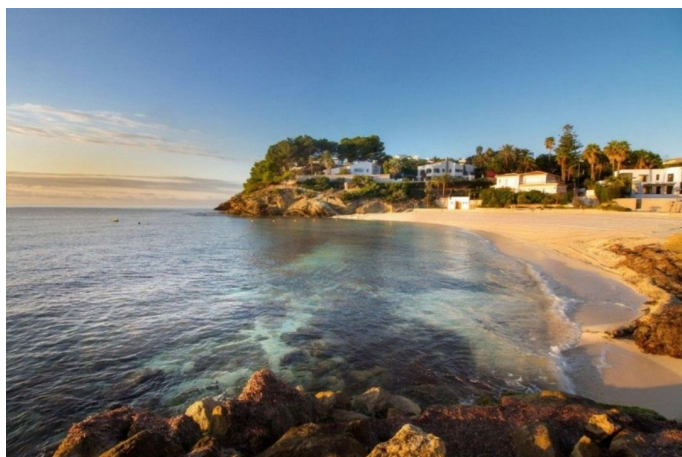

KANTOOR IN SPANJE

Carrer les Capelletes 37-1
03726 Benitachell (Alicante)

KANTOOR IN NEDERLAND

Daam Fockemalaan 22
3818 KG Amersfoort

Tel. +31 (0)33 258 46 17
Mob. +31 (0)6 83 707 000