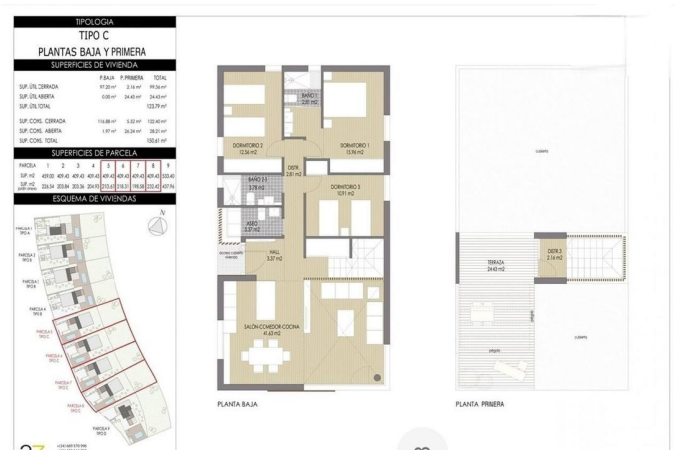

COSTASELECT

KANTOOR IN SPANJE
Carrer les Capelletes 37-1
03726 Benitachell (Alicante)

KANTOOR IN NEDERLAND
Daam Fockemalaan 22
3818 KG Amersfoort

Tel. +31 (0)33 258 46 17
Mob. +31 (0)6 83 707 000