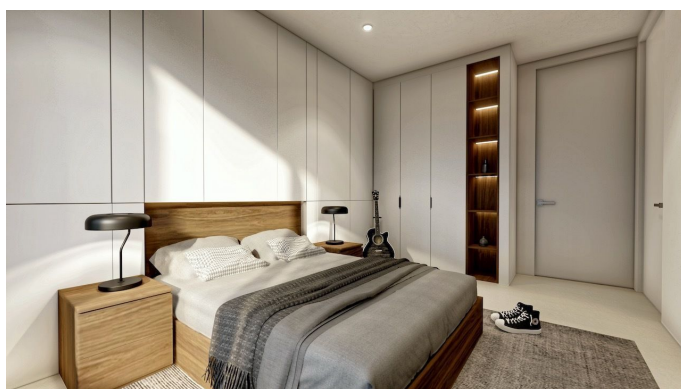

FOTO'S

KANTOOR IN SPANJE
Carrer les Capelletes 37-1
03726 Benitachell (Alicante)

KANTOOR IN NEDERLAND
Daam Fockemalaan 22
3818 KG Amersfoort

Tel. +31 (0)33 258 46 17
Mob. +31 (0)6 83 707 000