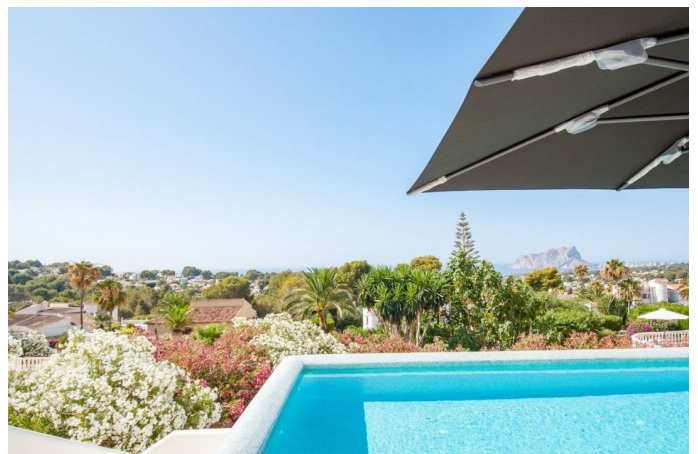

FOTO'S

COSTASELECT

KANTOOR IN SPANJE

Carrer les Capelletes 37-1
03726 Benitachell (Alicante)

KANTOOR IN NEDERLAND

Daam Fockemalaan 22
3818 KG Amersfoort

Tel. +31 (0)33 258 46 17

Mob. +31 (0)6 83 707 000