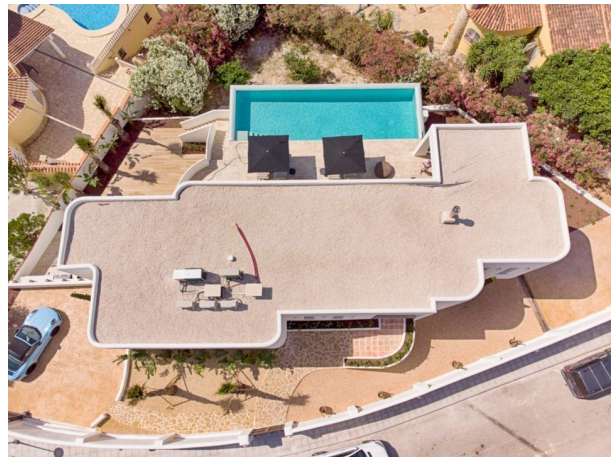

FOTO'S

KANTOOR IN SPANJE
Carrer les Capelletes 37-1
03726 Benitachell (Alicante)

KANTOOR IN NEDERLAND
Daam Fockemalaan 22
3818 KG Amersfoort

Tel. +31 (0)33 258 46 17
Mob. +31 (0)6 83 707 000