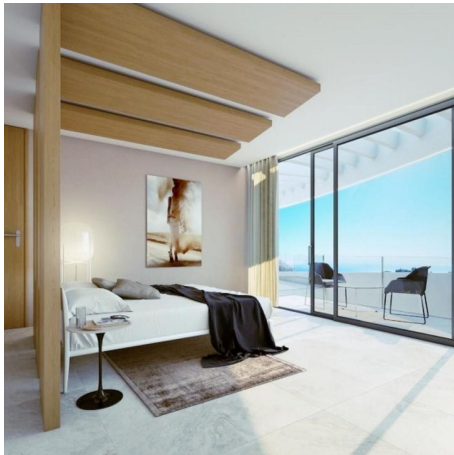

FOTO'S

KANTOOR IN SPANJE

Carrer les Capelletes 37-1
03726 Benitachell (Alicante)

KANTOOR IN NEDERLAND

Daam Fockemalaan 22
3818 KG Amersfoort

Tel. +31 (0)33 258 46 17

Mob. +31 (0)6 83 707 000