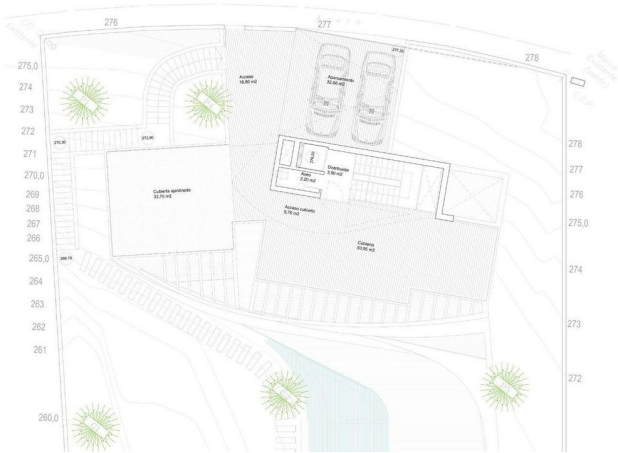

KANTOOR IN SPANJE
Carrer les Capelletes 37-1
03726 Benitachell (Alicante)

KANTOOR IN NEDERLAND
Daam Fockemalaan 22
3818 KG Amersfoort

Tel. +31 (0)33 258 46 17
Mob. +31 (0)6 83 707 000