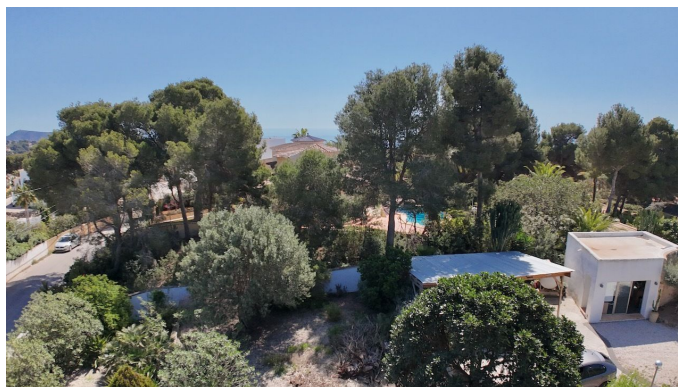

FOTO'S

KANTOOR IN SPANJE
Carrer les Capelletes 37-1
03726 Benitachell (Alicante)

KANTOOR IN NEDERLAND
Daam Fockemalaan 22
3818 KG Amersfoort

Tel. +31 (0)33 258 46 17
Mob. +31 (0)6 83 707 000