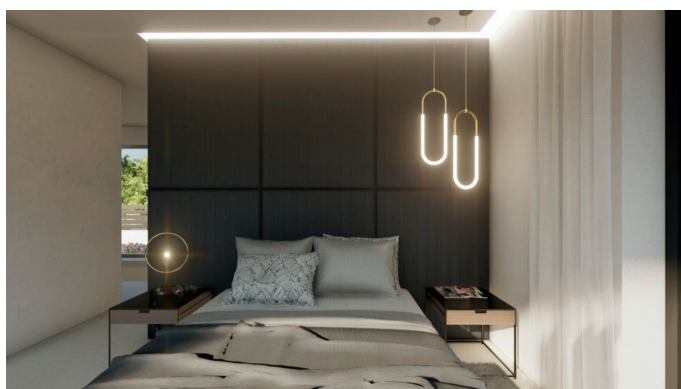

FOTO'S

COSTASELECT

KANTOOR IN SPANJE

Carrer les Capelletes 37-1
03726 Benitachell (Alicante)

KANTOOR IN NEDERLAND

Daam Fockemalaan 22
3818 KG Amersfoort

Tel. +31 (0)33 258 46 17

Mob. +31 (0)6 83 707 000