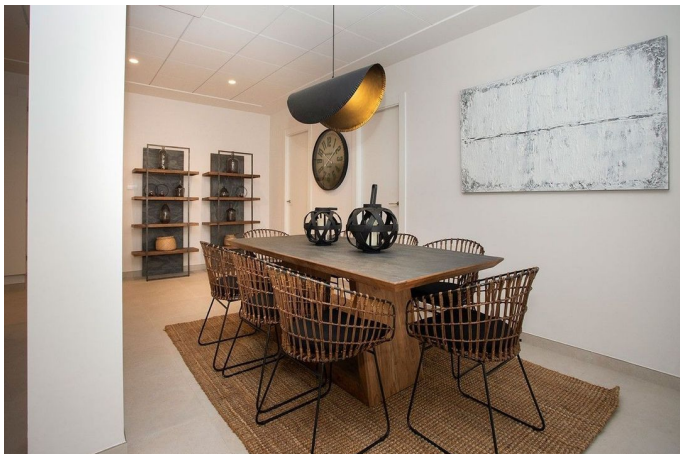

FOTO'S

KANTOOR IN SPANJE
Carrer les Capelletes 37-1
03726 Benitachell (Alicante)

KANTOOR IN NEDERLAND
Daam Fockemalaan 22
3818 KG Amersfoort

Tel. +31 (0)33 258 46 17
Mob. +31 (0)6 83 707 000