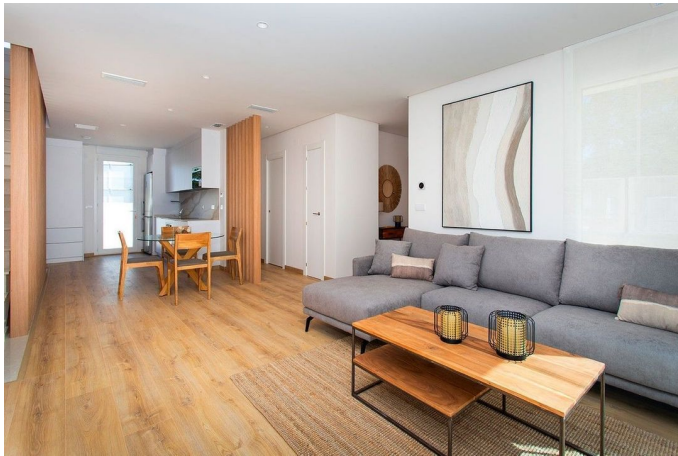

FOTO'S

KANTOOR IN SPANJE
Carrer les Capelletes 37-1
03726 Benitachell (Alicante)

KANTOOR IN NEDERLAND
Daam Fockemalaan 22
3818 KG Amersfoort

Tel. +31 (0)33 258 46 17
Mob. +31 (0)6 83 707 000