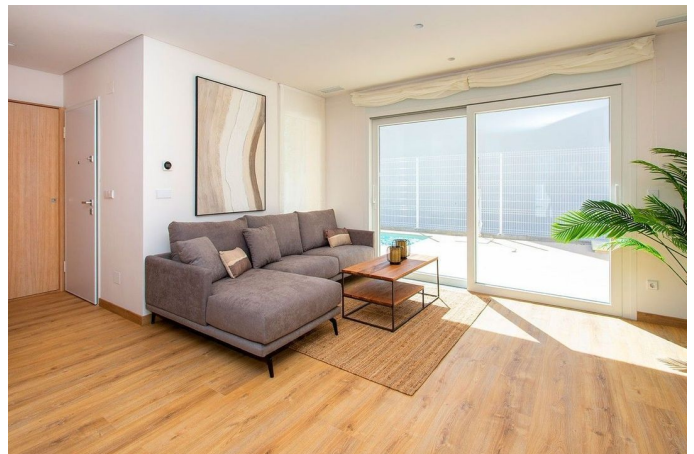

FOTO'S

KANTOOR IN SPANJE
Carrer les Capelletes 37-1
03726 Benitachell (Alicante)

KANTOOR IN NEDERLAND
Daam Fockemalaan 22
3818 KG Amersfoort

Tel. +31 (0)33 258 46 17
Mob. +31 (0)6 83 707 000