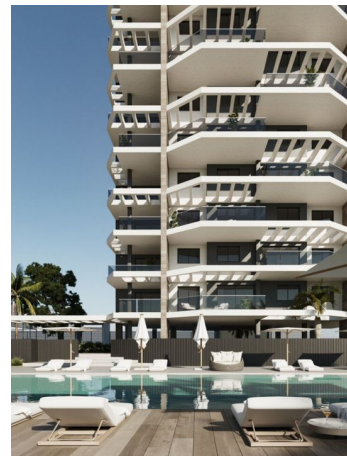

FOTO'S

KANTOOR IN SPANJE

Carrer les Capelletes 37-1
03726 Benitachell (Alicante)

KANTOOR IN NEDERLAND

Daam Fockemalaan 22
3818 KG Amersfoort

Tel. +31 (0)33 258 46 17
Mob. +31 (0)6 83 707 000