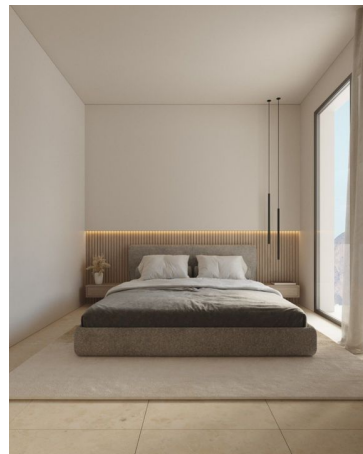

FOTO'S

COSTASELECT

KANTOOR IN SPANJE

Carrer les Capelletes 37-1
03726 Benitachell (Alicante)

KANTOOR IN NEDERLAND

Daam Fockemalaan 22
3818 KG Amersfoort

Tel. +31 (0)33 258 46 17

Mob. +31 (0)6 83 707 000