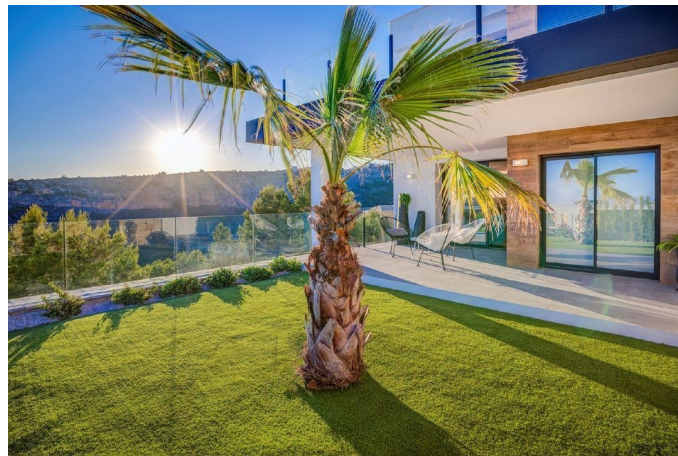

KANTOOR IN SPANJE
Carrer les Capelletes 37-1
03726 Benitachell (Alicante)

KANTOOR IN NEDERLAND
Daam Fockemalaan 22
3818 KG Amersfoort

Tel. +31 (0)33 258 46 17
Mob. +31 (0)6 83 707 000