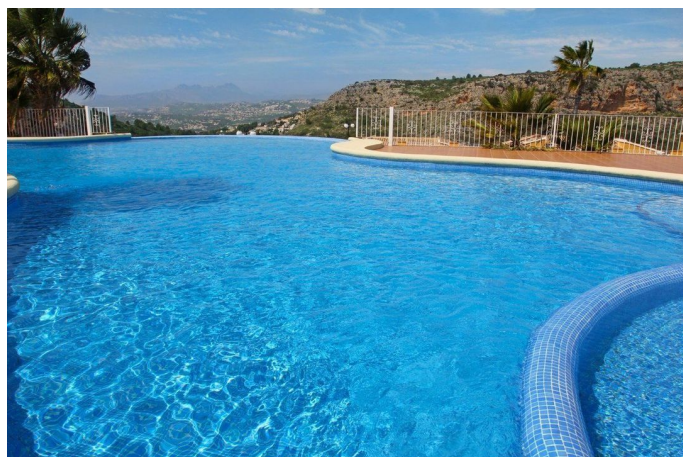

FOTO'S

KANTOOR IN SPANJE

Carrer les Capelletes 37-1
03726 Benitachell (Alicante)

KANTOOR IN NEDERLAND

Daam Fockemalaan 22
3818 KG Amersfoort

Tel. +31 (0)33 258 46 17
Mob. +31 (0)6 83 707 000