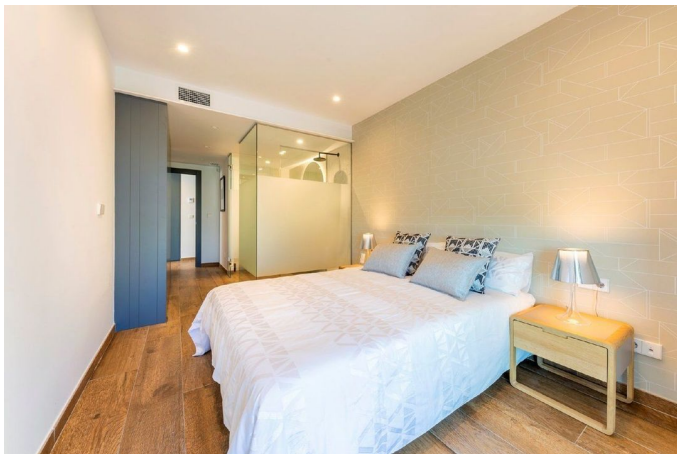

FOTO'S

KANTOOR IN SPANJE
Carrer les Capelletes 37-1
03726 Benitachell (Alicante)

KANTOOR IN NEDERLAND
Daam Fockemalaan 22
3818 KG Amersfoort

Tel. +31 (0)33 258 46 17
Mob. +31 (0)6 83 707 000