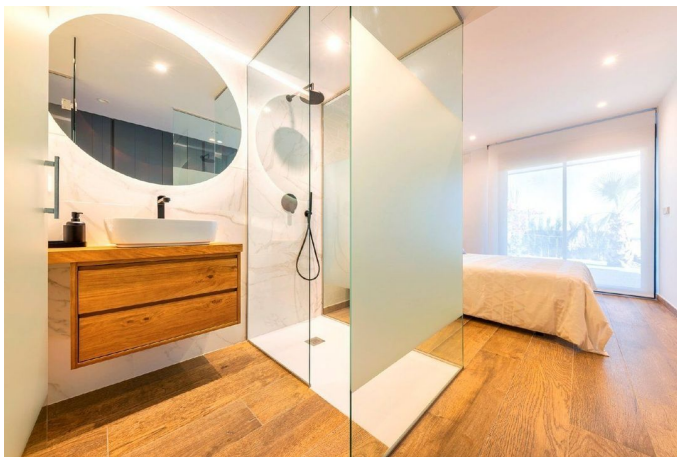

FOTO'S

KANTOOR IN SPANJE
Carrer les Capelletes 37-1
03726 Benitachell (Alicante)

KANTOOR IN NEDERLAND
Daam Fockemalaan 22
3818 KG Amersfoort

Tel. +31 (0)33 258 46 17
Mob. +31 (0)6 83 707 000