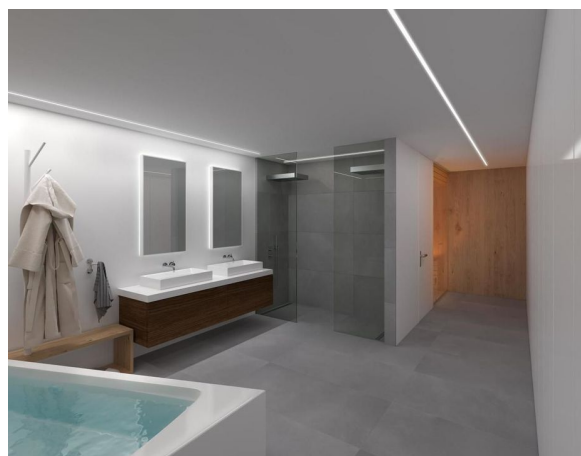

FOTO'S

KANTOOR IN SPANJE
Carrer les Capelletes 37-1
03726 Benitachell (Alicante)

KANTOOR IN NEDERLAND
Daam Fockemalaan 22
3818 KG Amersfoort

Tel. +31 (0)33 258 46 17
Mob. +31 (0)6 83 707 000