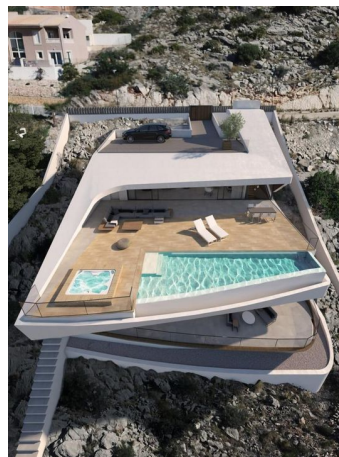

FOTO'S

KANTOOR IN SPANJE
Carrer les Capelletes 37-1
03726 Benitachell (Alicante)

KANTOOR IN NEDERLAND
Daam Fockemalaan 22
3818 KG Amersfoort

Tel. +31 (0)33 258 46 17
Mob. +31 (0)6 83 707 000