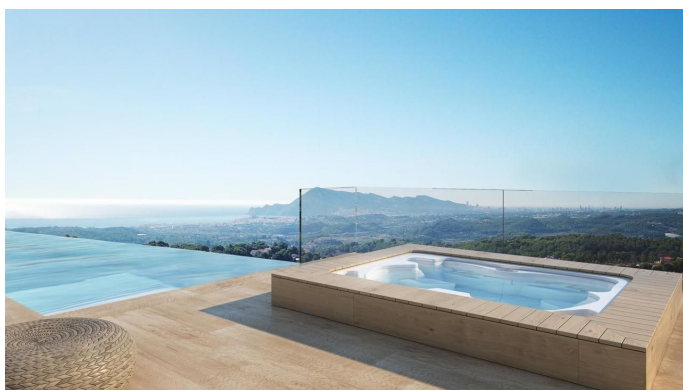

FOTO'S

KANTOOR IN SPANJE
Carrer les Capelletes 37-1
03726 Benitachell (Alicante)

KANTOOR IN NEDERLAND
Daam Fockemalaan 22
3818 KG Amersfoort

Tel. +31 (0)33 258 46 17
Mob. +31 (0)6 83 707 000