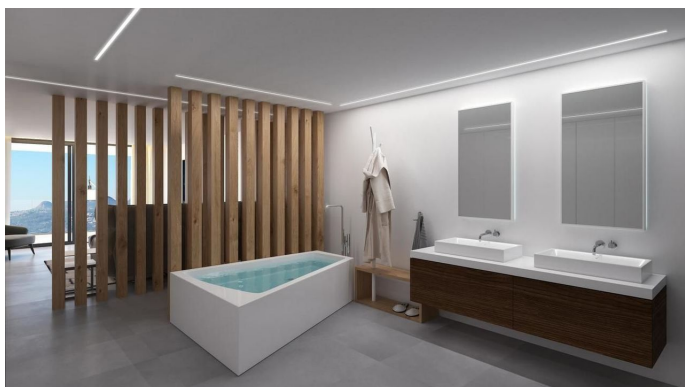

FOTO'S

KANTOOR IN SPANJE
Carrer les Capelletes 37-1
03726 Benitachell (Alicante)

KANTOOR IN NEDERLAND
Daam Fockemalaan 22
3818 KG Amersfoort

Tel. +31 (0)33 258 46 17
Mob. +31 (0)6 83 707 000