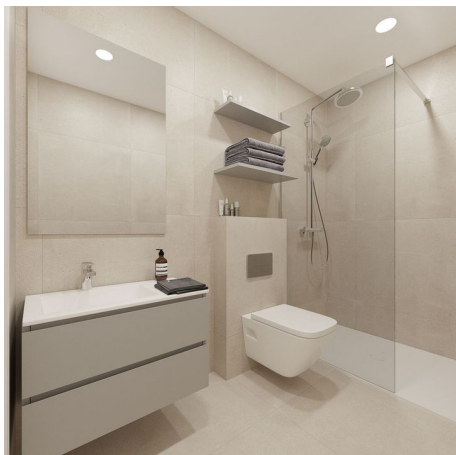

FOTO'S

KANTOOR IN SPANJE
Carrer les Capelletes 37-1
03726 Benitachell (Alicante)

KANTOOR IN NEDERLAND
Daam Fockemalaan 22
3818 KG Amersfoort

Tel. +31 (0)33 258 46 17
Mob. +31 (0)6 83 707 000