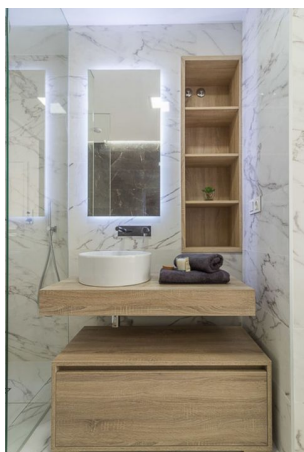

FOTO'S

KANTOOR IN SPANJE
Carrer les Capelletes 37-1
03726 Benitachell (Alicante)

KANTOOR IN NEDERLAND
Daam Fockemalaan 22
3818 KG Amersfoort

Tel. +31 (0)33 258 46 17
Mob. +31 (0)6 83 707 000