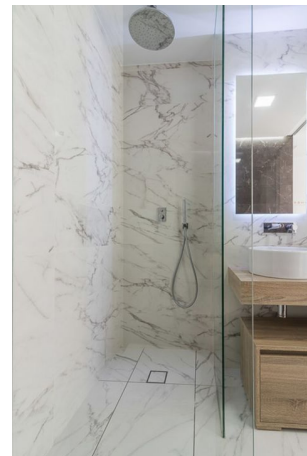

FOTO'S

KANTOOR IN SPANJE
Carrer les Capelletes 37-1
03726 Benitachell (Alicante)

KANTOOR IN NEDERLAND
Daam Fockemalaan 22
3818 KG Amersfoort

Tel. +31 (0)33 258 46 17
Mob. +31 (0)6 83 707 000