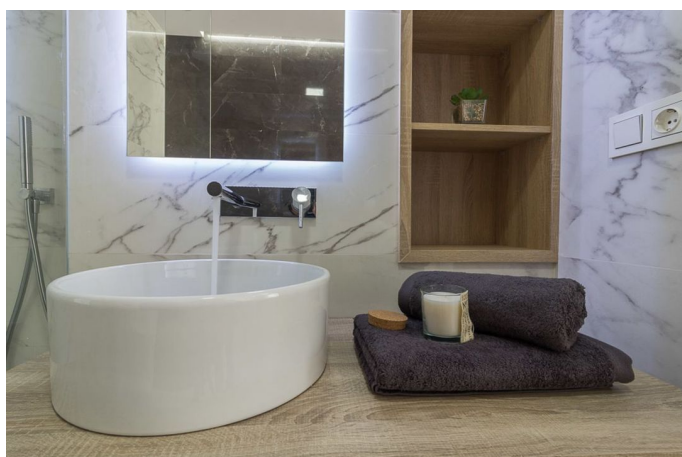

FOTO'S

KANTOOR IN SPANJE
Carrer les Capelletes 37-1
03726 Benitachell (Alicante)

KANTOOR IN NEDERLAND
Daam Fockemalaan 22
3818 KG Amersfoort

Tel. +31 (0)33 258 46 17
Mob. +31 (0)6 83 707 000