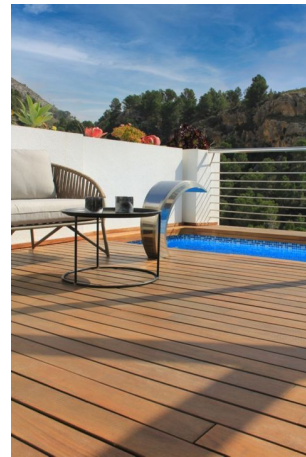

FOTO'S

COSTASELECT

KANTOOR IN SPANJE

Carrer les Capelletes 37-1
03726 Benitachell (Alicante)

KANTOOR IN NEDERLAND

Daam Fockemalaan 22
3818 KG Amersfoort

Tel. +31 (0)33 258 46 17

Mob. +31 (0)6 83 707 000