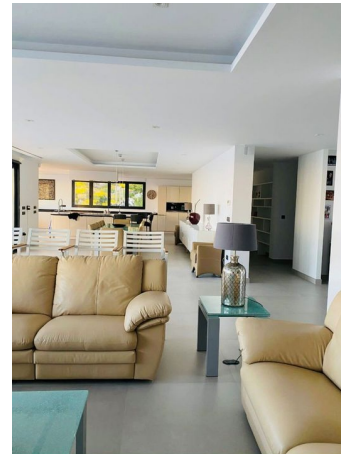

FOTO'S

COSTASELECT

KANTOOR IN SPANJE

Carrer les Capelletes 37-1
03726 Benitachell (Alicante)

KANTOOR IN NEDERLAND

Daam Fockemalaan 22
3818 KG Amersfoort

Tel. +31 (0)33 258 46 17

Mob. +31 (0)6 83 707 000