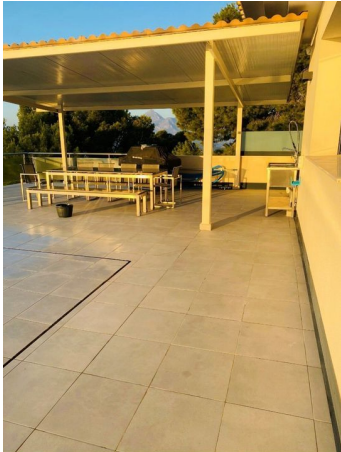

FOTO'S

COSTASELECT

KANTOOR IN SPANJE

Carrer les Capelletes 37-1
03726 Benitachell (Alicante)

KANTOOR IN NEDERLAND

Daam Fockemalaan 22
3818 KG Amersfoort

Tel. +31 (0)33 258 46 17

Mob. +31 (0)6 83 707 000