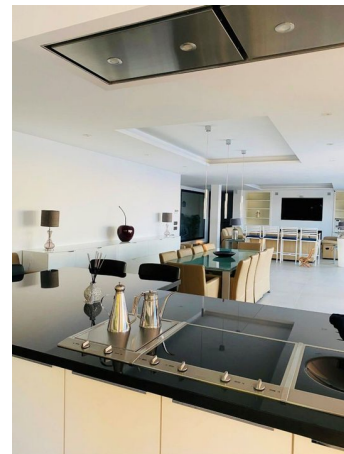

FOTO'S

COSTASELECT

KANTOOR IN SPANJE

Carrer les Capelletes 37-1
03726 Benitachell (Alicante)

KANTOOR IN NEDERLAND

Daam Fockemalaan 22
3818 KG Amersfoort

Tel. +31 (0)33 258 46 17

Mob. +31 (0)6 83 707 000