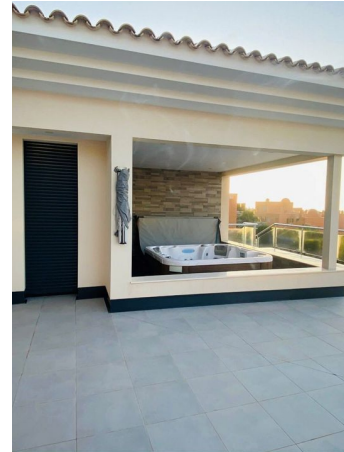

FOTO'S

COSTASELECT

KANTOOR IN SPANJE

Carrer les Capelletes 37-1
03726 Benitachell (Alicante)

KANTOOR IN NEDERLAND

Daam Fockemalaan 22
3818 KG Amersfoort

Tel. +31 (0)33 258 46 17

Mob. +31 (0)6 83 707 000