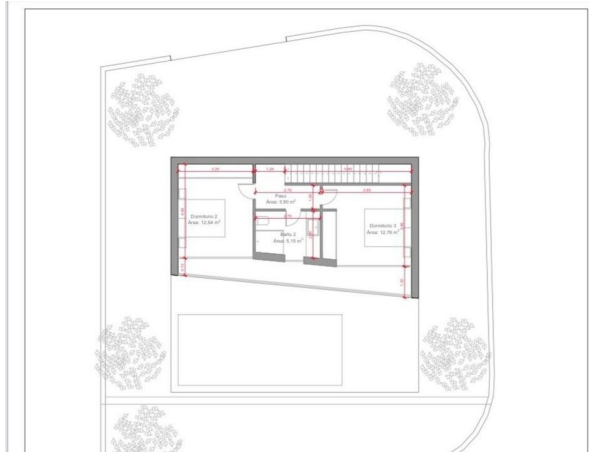

COSTASELECT

KANTOOR IN SPANJE

Carrer les Capelletes 37-1
03726 Benitachell (Alicante)

KANTOOR IN NEDERLAND

Daam Fockemalaan 22
3818 KG Amersfoort

Tel. +31 (0)33 258 46 17

Mob. +31 (0)6 83 707 000