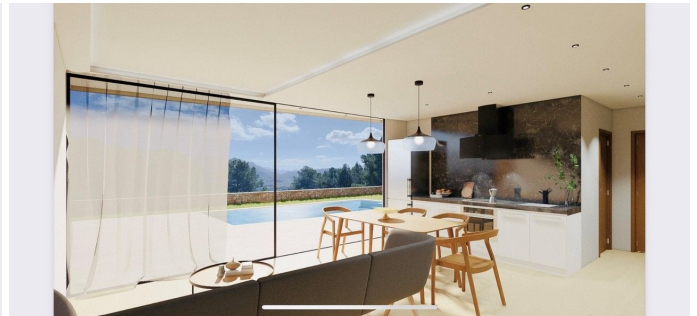

FOTO'S

COSTASELECT

KANTOOR IN SPANJE

Carrer les Capelletes 37-1
03726 Benitachell (Alicante)

KANTOOR IN NEDERLAND

Daam Fockemalaan 22
3818 KG Amersfoort

Tel. +31 (0)33 258 46 17

Mob. +31 (0)6 83 707 000