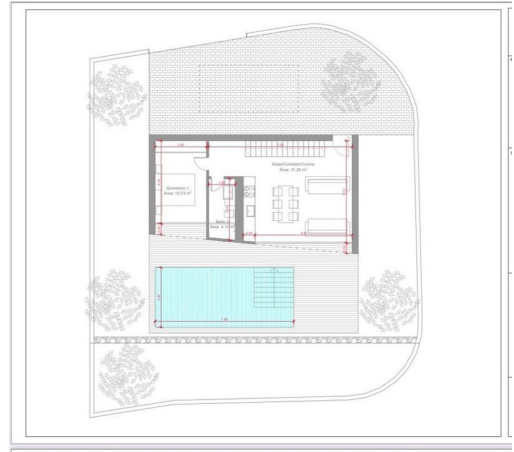

COSTASELECT

KANTOOR IN SPANJE

Carrer les Capelletes 37-1
03726 Benitachell (Alicante)

KANTOOR IN NEDERLAND

Daam Fockemalaan 22
3818 KG Amersfoort

Tel. +31 (0)33 258 46 17

Mob. +31 (0)6 83 707 000