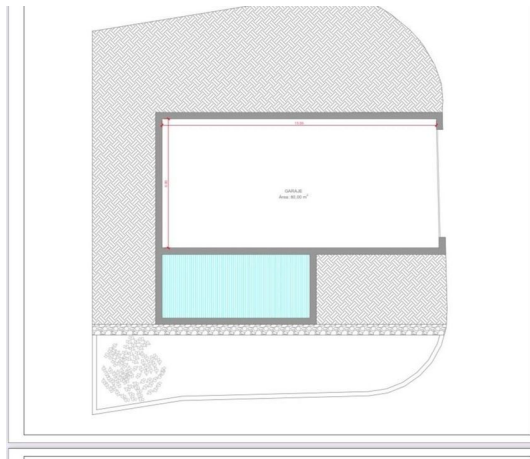

COSTASELECT

KANTOOR IN SPANJE

Carrer les Capelletes 37-1
03726 Benitachell (Alicante)

KANTOOR IN NEDERLAND

Daam Fockemalaan 22
3818 KG Amersfoort

Tel. +31 (0)33 258 46 17

Mob. +31 (0)6 83 707 000