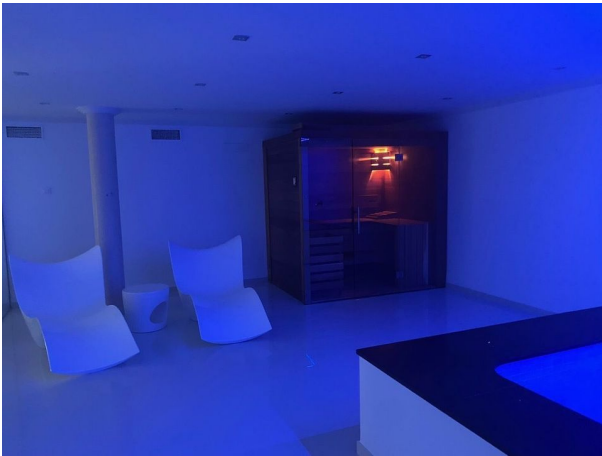

FOTO'S

COSTASELECT

KANTOOR IN SPANJE

Carrer les Capelletes 37-1
03726 Benitachell (Alicante)

KANTOOR IN NEDERLAND

Daam Fockemalaan 22
3818 KG Amersfoort

Tel. +31 (0)33 258 46 17

Mob. +31 (0)6 83 707 000