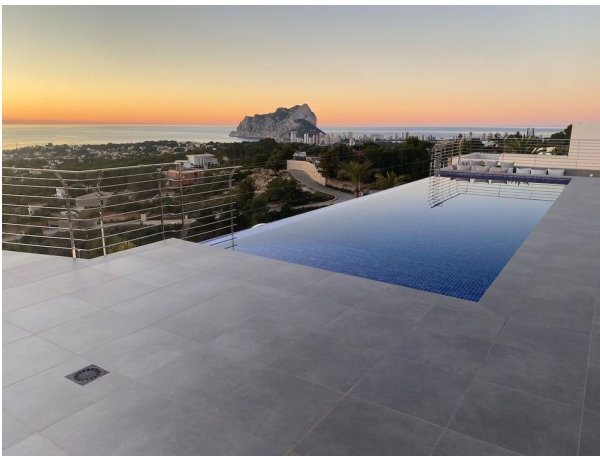

FOTO'S

COSTASELECT

KANTOOR IN SPANJE

Carrer les Capelletes 37-1
03726 Benitachell (Alicante)

KANTOOR IN NEDERLAND

Daam Fockemalaan 22
3818 KG Amersfoort

Tel. +31 (0)33 258 46 17

Mob. +31 (0)6 83 707 000