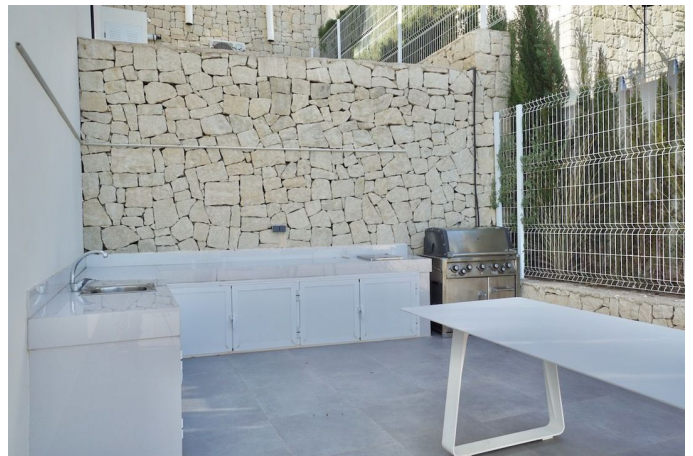

FOTO'S

COSTASELECT

KANTOOR IN SPANJE

Carrer les Capelletes 37-1
03726 Benitachell (Alicante)

KANTOOR IN NEDERLAND

Daam Fockemalaan 22
3818 KG Amersfoort

Tel. +31 (0)33 258 46 17

Mob. +31 (0)6 83 707 000