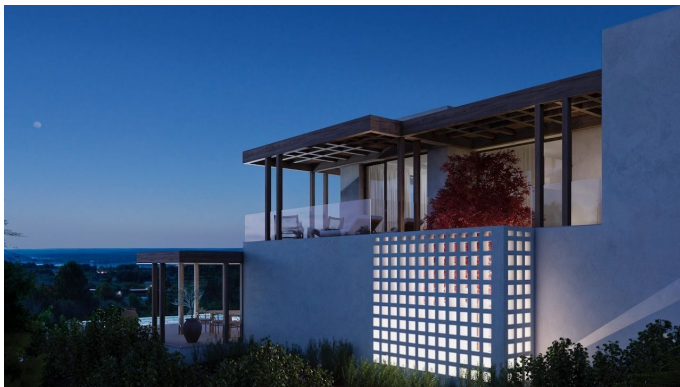

FOTO'S

KANTOOR IN SPANJE
Carrer les Capelletes 37-1
03726 Benitachell (Alicante)

KANTOOR IN NEDERLAND
Daam Fockemalaan 22
3818 KG Amersfoort

Tel. +31 (0)33 258 46 17
Mob. +31 (0)6 83 707 000