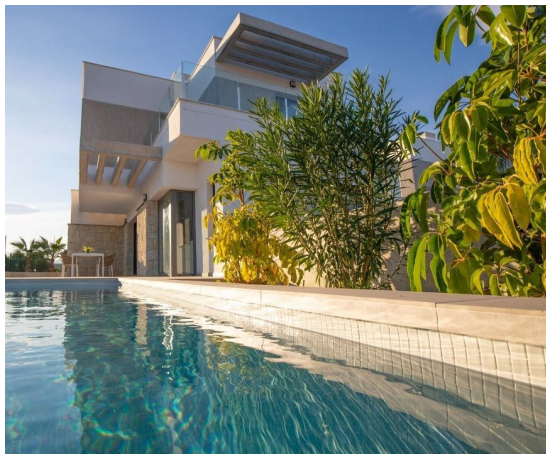

FOTO'S

KANTOOR IN SPANJE
Carrer les Capelletes 37-1
03726 Benitachell (Alicante)

KANTOOR IN NEDERLAND
Daam Fockemalaan 22
3818 KG Amersfoort

Tel. +31 (0)33 258 46 17
Mob. +31 (0)6 83 707 000