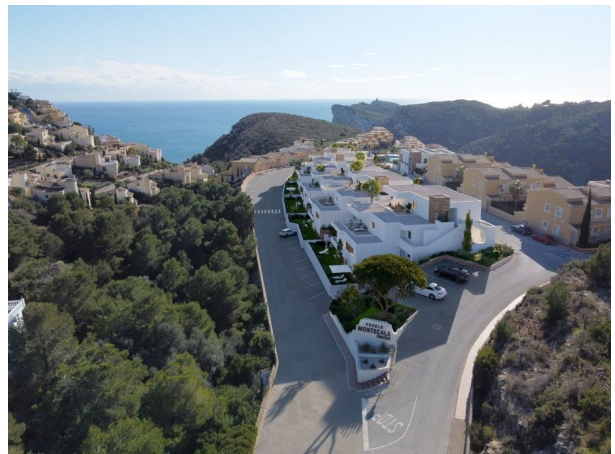

FOTO'S

KANTOOR IN SPANJE
Carrer les Capelletes 37-1
03726 Benitachell (Alicante)

KANTOOR IN NEDERLAND
Daam Fockemalaan 22
3818 KG Amersfoort

Tel. +31 (0)33 258 46 17
Mob. +31 (0)6 83 707 000