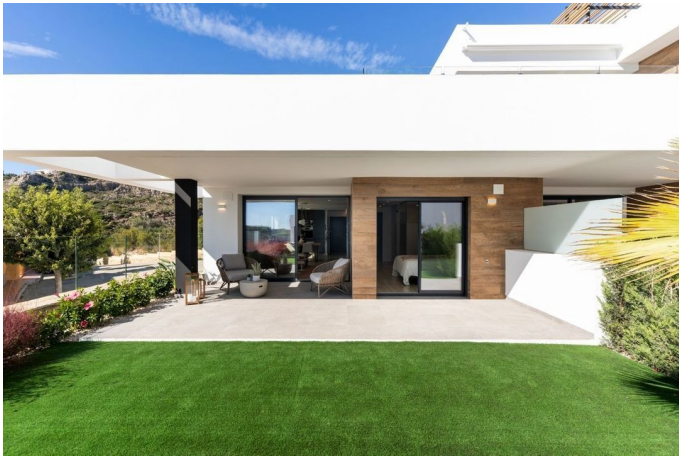

FOTO'S

COSTASELECT

KANTOOR IN SPANJE

Carrer les Capelletes 37-1
03726 Benitachell (Alicante)

KANTOOR IN NEDERLAND

Daam Fockemalaan 22
3818 KG Amersfoort

Tel. +31 (0)33 258 46 17

Mob. +31 (0)6 83 707 000