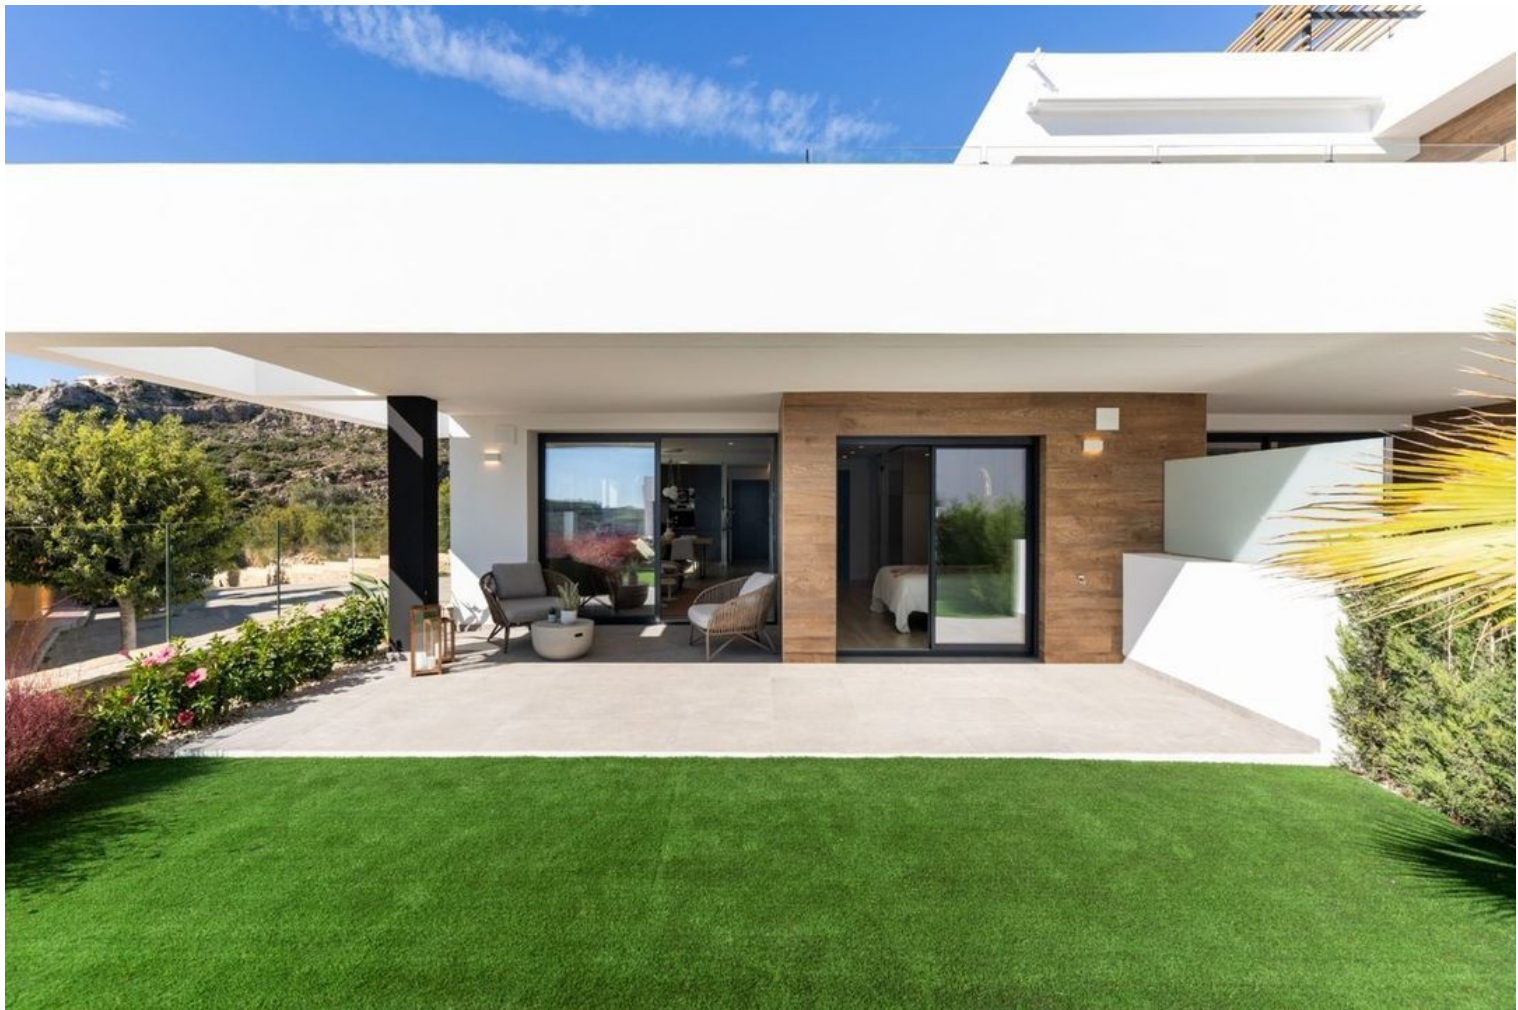

TE KOOP

705015
Benitachell

€ 638.000

COSTASELECT

KANTOOR IN SPANJE

Carrer les Capelletes 37-1
03726 Benitachell (Alicante)

KANTOOR IN NEDERLAND

Daam Fockemalaan 22
3818 KG Amersfoort

Tel. +31 (0)33 258 46 17

Mob. +31 (0)6 83 707 000