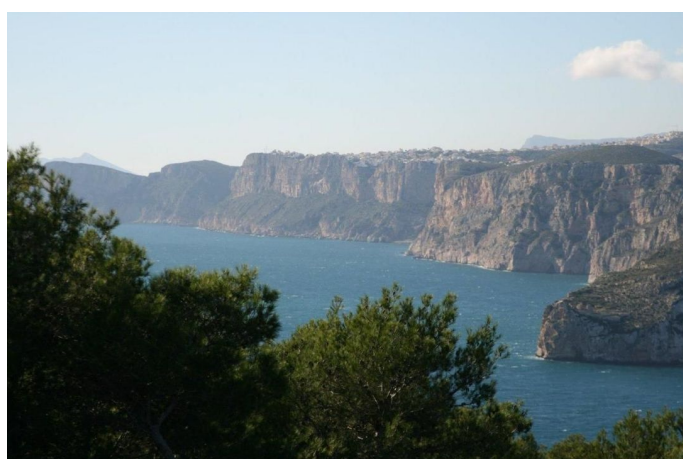

COSTASELECT

KANTOOR IN SPANJE

Carrer les Capelletes 37-1
03726 Benitachell (Alicante)

KANTOOR IN NEDERLAND

Daam Fockemalaan 22
3818 KG Amersfoort

Tel. +31 (0)33 258 46 17

Mob. +31 (0)6 83 707 000