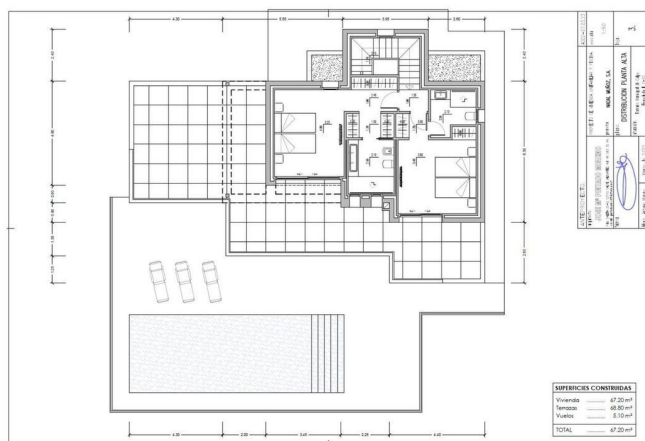

COSTASELECT

KANTOOR IN SPANJE

Carrer les Capelletes 37-1
03726 Benitachell (Alicante)

KANTOOR IN NEDERLAND

Daam Fockemalaan 22
3818 KG Amersfoort

Tel. +31 (0)33 258 46 17

Mob. +31 (0)6 83 707 000