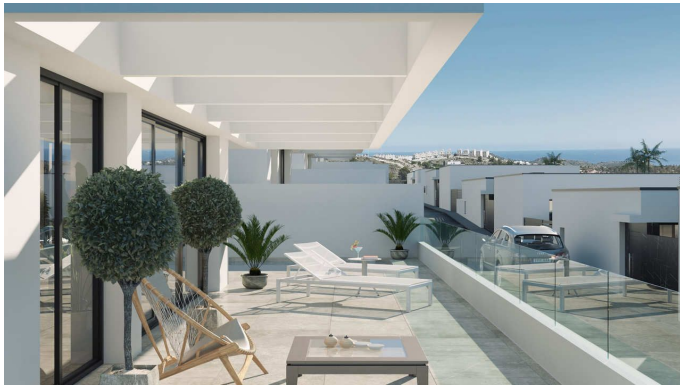

FOTO'S

COSTASELECT

KANTOOR IN SPANJE

Carrer les Capelletes 37-1
03726 Benitachell (Alicante)

KANTOOR IN NEDERLAND

Daam Fockemalaan 22
3818 KG Amersfoort

Tel. +31 (0)33 258 46 17

Mob. +31 (0)6 83 707 000