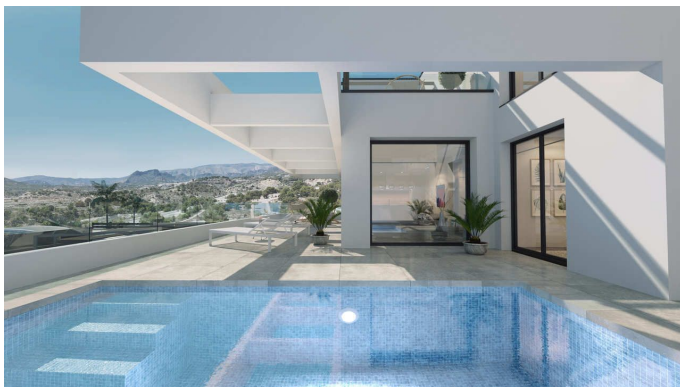

FOTO'S

COSTASELECT

KANTOOR IN SPANJE

Carrer les Capelletes 37-1
03726 Benitachell (Alicante)

KANTOOR IN NEDERLAND

Daam Fockemalaan 22
3818 KG Amersfoort

Tel. +31 (0)33 258 46 17

Mob. +31 (0)6 83 707 000