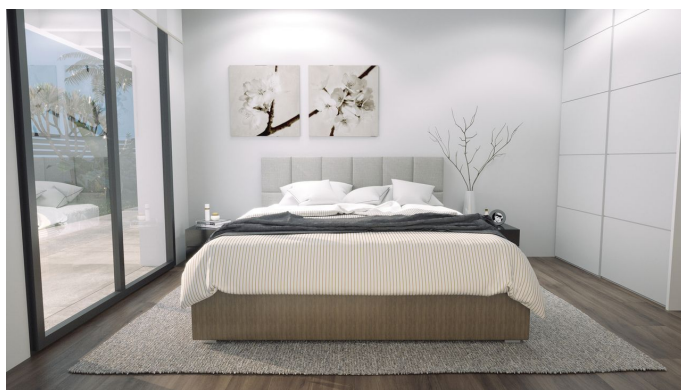

FOTO'S

COSTASELECT

KANTOOR IN SPANJE

Carrer les Capelletes 37-1
03726 Benitachell (Alicante)

KANTOOR IN NEDERLAND

Daam Fockemalaan 22
3818 KG Amersfoort

Tel. +31 (0)33 258 46 17

Mob. +31 (0)6 83 707 000