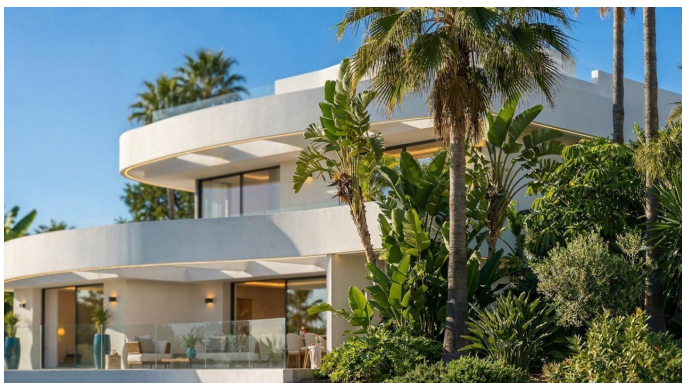

FOTO'S

COSTASELECT

KANTOOR IN SPANJE

Carrer les Capelletes 37-1
03726 Benitachell (Alicante)

KANTOOR IN NEDERLAND

Daam Fockemalaan 22
3818 KG Amersfoort

Tel. +31 (0)33 258 46 17

Mob. +31 (0)6 83 707 000