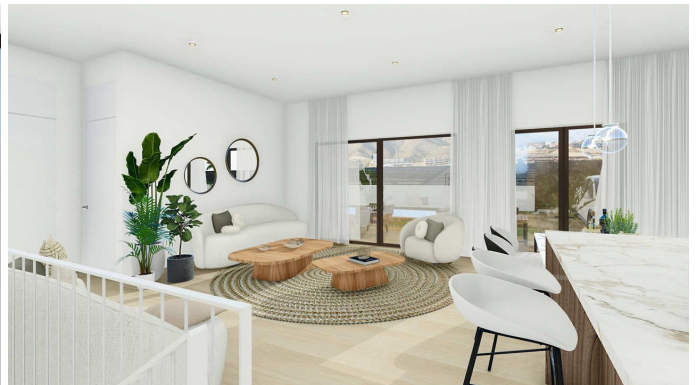

FOTO'S

COSTASELECT

KANTOOR IN SPANJE

Carrer les Capelletes 37-1
03726 Benitachell (Alicante)

KANTOOR IN NEDERLAND

Daam Fockemalaan 22
3818 KG Amersfoort

Tel. +31 (0)33 258 46 17

Mob. +31 (0)6 83 707 000