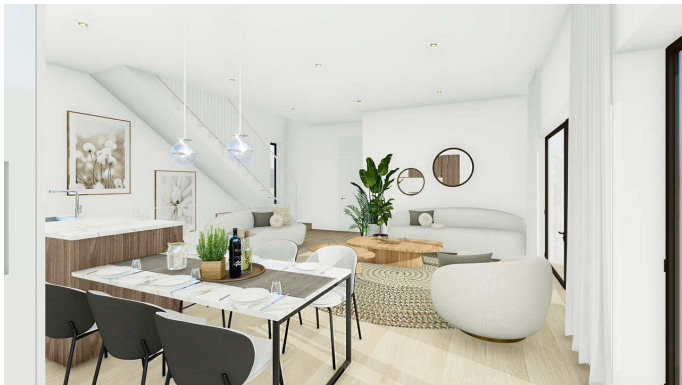

FOTO'S

COSTASELECT

KANTOOR IN SPANJE

Carrer les Capelletes 37-1
03726 Benitachell (Alicante)

KANTOOR IN NEDERLAND

Daam Fockemalaan 22
3818 KG Amersfoort

Tel. +31 (0)33 258 46 17

Mob. +31 (0)6 83 707 000