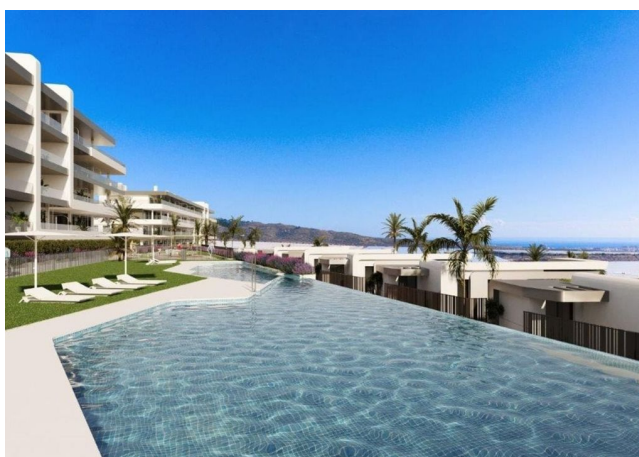

FOTO'S

COSTASELECT

KANTOOR IN SPANJE

Carrer les Capelletes 37-1
03726 Benitachell (Alicante)

KANTOOR IN NEDERLAND

Daam Fockemalaan 22
3818 KG Amersfoort

Tel. +31 (0)33 258 46 17

Mob. +31 (0)6 83 707 000