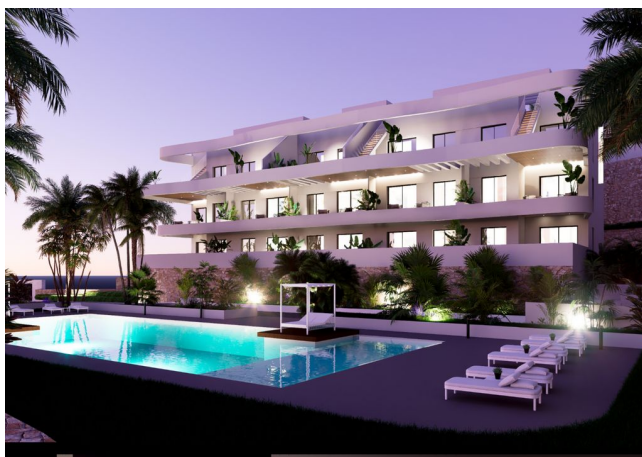

FOTO'S

COSTASELECT

KANTOOR IN SPANJE

Carrer les Capelletes 37-1
03726 Benitachell (Alicante)

KANTOOR IN NEDERLAND

Daam Fockemalaan 22
3818 KG Amersfoort

Tel. +31 (0)33 258 46 17

Mob. +31 (0)6 83 707 000