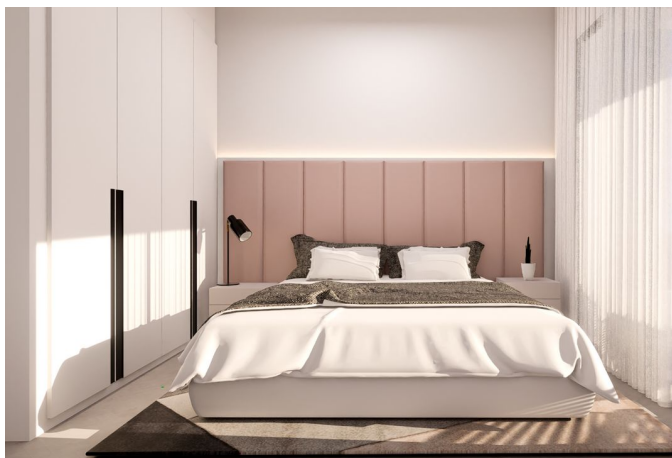

FOTO'S

KANTOOR IN SPANJE
Carrer les Capelletes 37-1
03726 Benitachell (Alicante)

KANTOOR IN NEDERLAND
Daam Fockemalaan 22
3818 KG Amersfoort

Tel. +31 (0)33 258 46 17
Mob. +31 (0)6 83 707 000