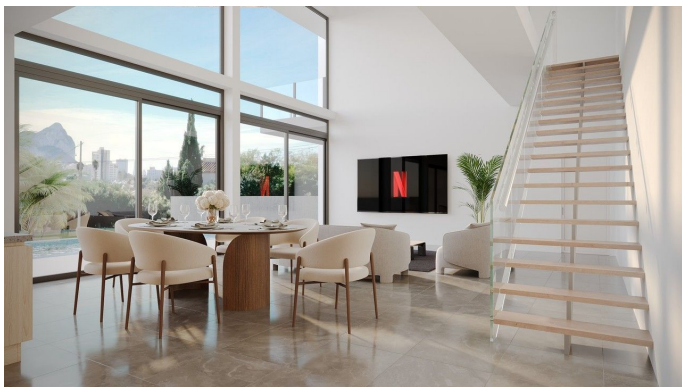

FOTO'S

KANTOOR IN SPANJE
Carrer les Capelletes 37-1
03726 Benitachell (Alicante)

KANTOOR IN NEDERLAND
Daam Fockemalaan 22
3818 KG Amersfoort

Tel. +31 (0)33 258 46 17
Mob. +31 (0)6 83 707 000