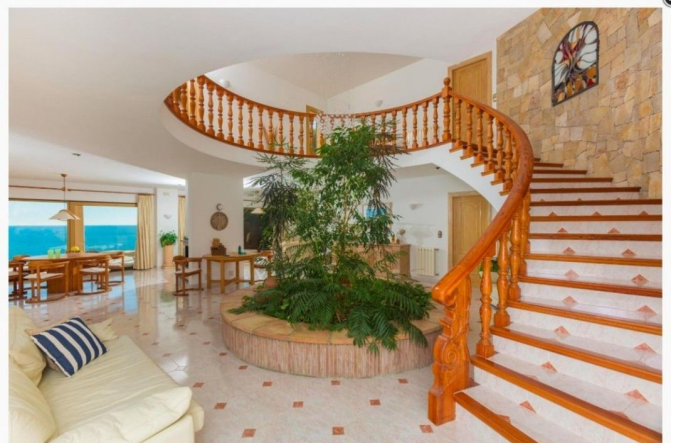

FOTO'S

KANTOOR IN SPANJE
Carrer les Capelletes 37-1
03726 Benitachell (Alicante)

KANTOOR IN NEDERLAND
Daam Fockemalaan 22
3818 KG Amersfoort

Tel. +31 (0)33 258 46 17
Mob. +31 (0)6 83 707 000