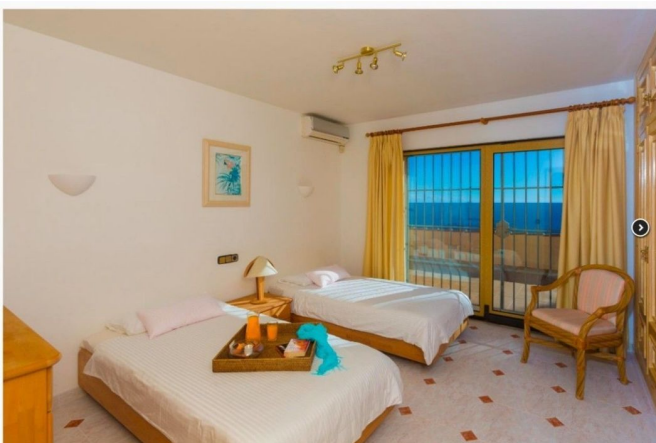

FOTO'S

COSTASELECT

KANTOOR IN SPANJE

Carrer les Capelletes 37-1
03726 Benitachell (Alicante)

KANTOOR IN NEDERLAND

Daam Fockemalaan 22
3818 KG Amersfoort

Tel. +31 (0)33 258 46 17

Mob. +31 (0)6 83 707 000