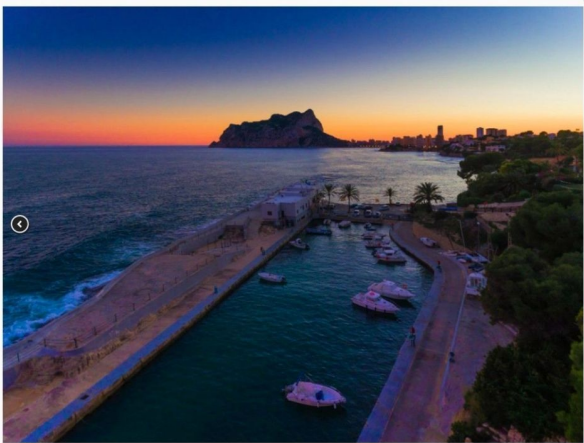

FOTO'S

KANTOOR IN SPANJE
Carrer les Capelletes 37-1
03726 Benitachell (Alicante)

KANTOOR IN NEDERLAND
Daam Fockemalaan 22
3818 KG Amersfoort

Tel. +31 (0)33 258 46 17
Mob. +31 (0)6 83 707 000