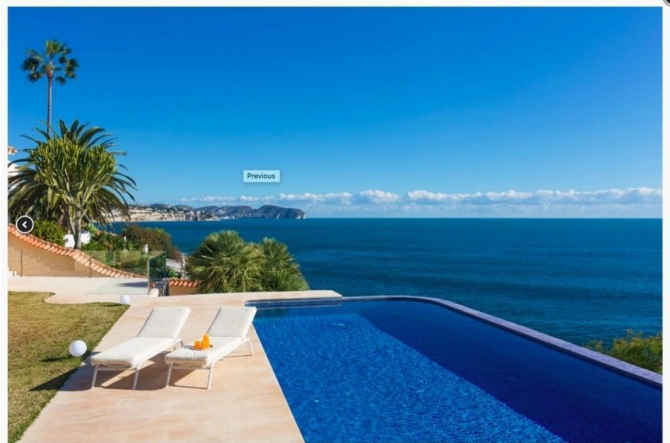

FOTO'S

KANTOOR IN SPANJE
Carrer les Capelletes 37-1
03726 Benitachell (Alicante)

KANTOOR IN NEDERLAND
Daam Fockemalaan 22
3818 KG Amersfoort

Tel. +31 (0)33 258 46 17
Mob. +31 (0)6 83 707 000