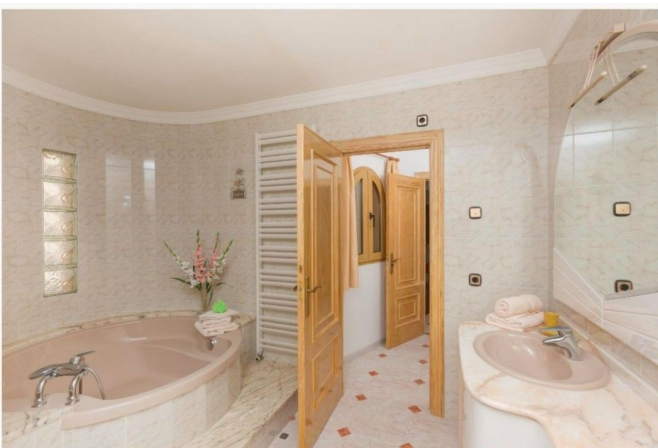

FOTO'S

KANTOOR IN SPANJE
Carrer les Capelletes 37-1
03726 Benitachell (Alicante)

KANTOOR IN NEDERLAND
Daam Fockemalaan 22
3818 KG Amersfoort

Tel. +31 (0)33 258 46 17
Mob. +31 (0)6 83 707 000