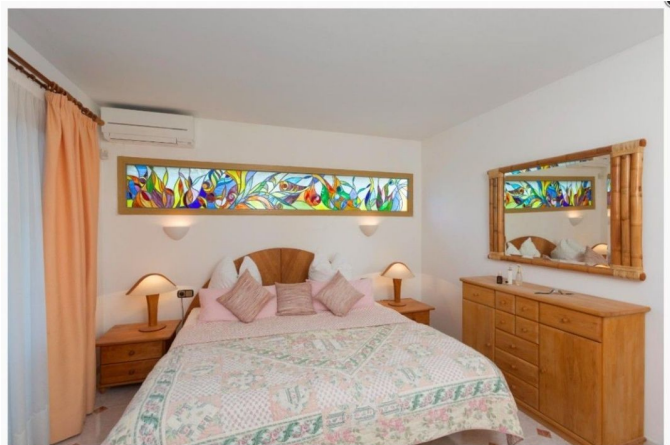

FOTO'S

KANTOOR IN SPANJE
Carrer les Capelletes 37-1
03726 Benitachell (Alicante)

KANTOOR IN NEDERLAND
Daam Fockemalaan 22
3818 KG Amersfoort

Tel. +31 (0)33 258 46 17
Mob. +31 (0)6 83 707 000