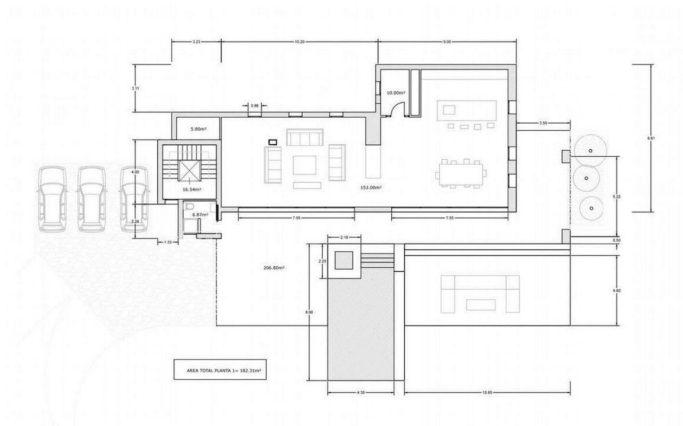

FOTO'S

KANTOOR IN SPANJE
Carrer les Capelletes 37-1
03726 Benitachell (Alicante)

KANTOOR IN NEDERLAND
Daam Fockemalaan 22
3818 KG Amersfoort

Tel. +31 (0)33 258 46 17
Mob. +31 (0)6 83 707 000