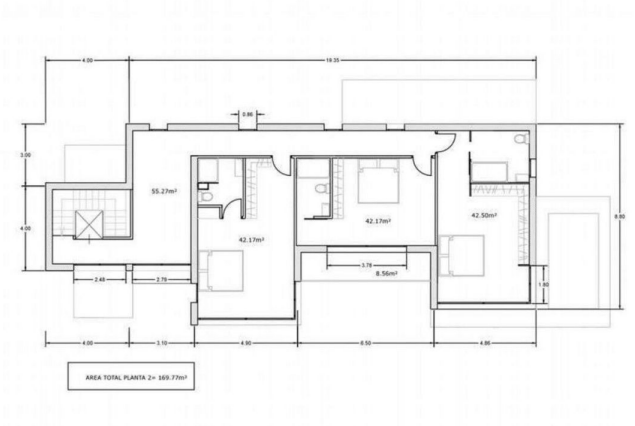

FOTO'S

KANTOOR IN SPANJE
Carrer les Capelletes 37-1
03726 Benitachell (Alicante)

KANTOOR IN NEDERLAND
Daam Fockemalaan 22
3818 KG Amersfoort

Tel. +31 (0)33 258 46 17
Mob. +31 (0)6 83 707 000