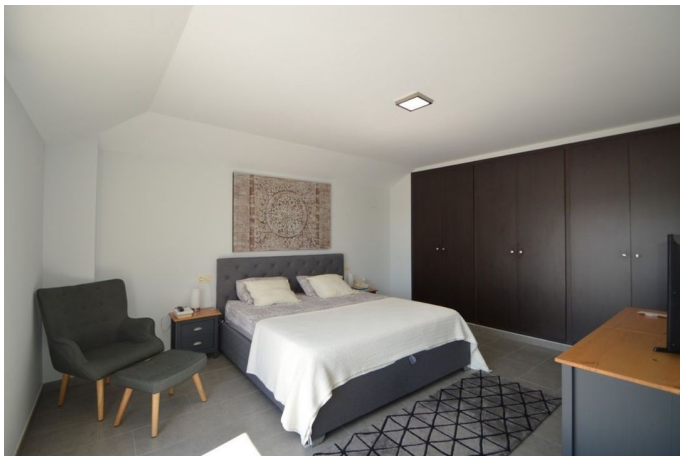

FOTO'S

KANTOOR IN SPANJE
Carrer les Capelletes 37-1
03726 Benitachell (Alicante)

KANTOOR IN NEDERLAND
Daam Fockemalaan 22
3818 KG Amersfoort

Tel. +31 (0)33 258 46 17
Mob. +31 (0)6 83 707 000