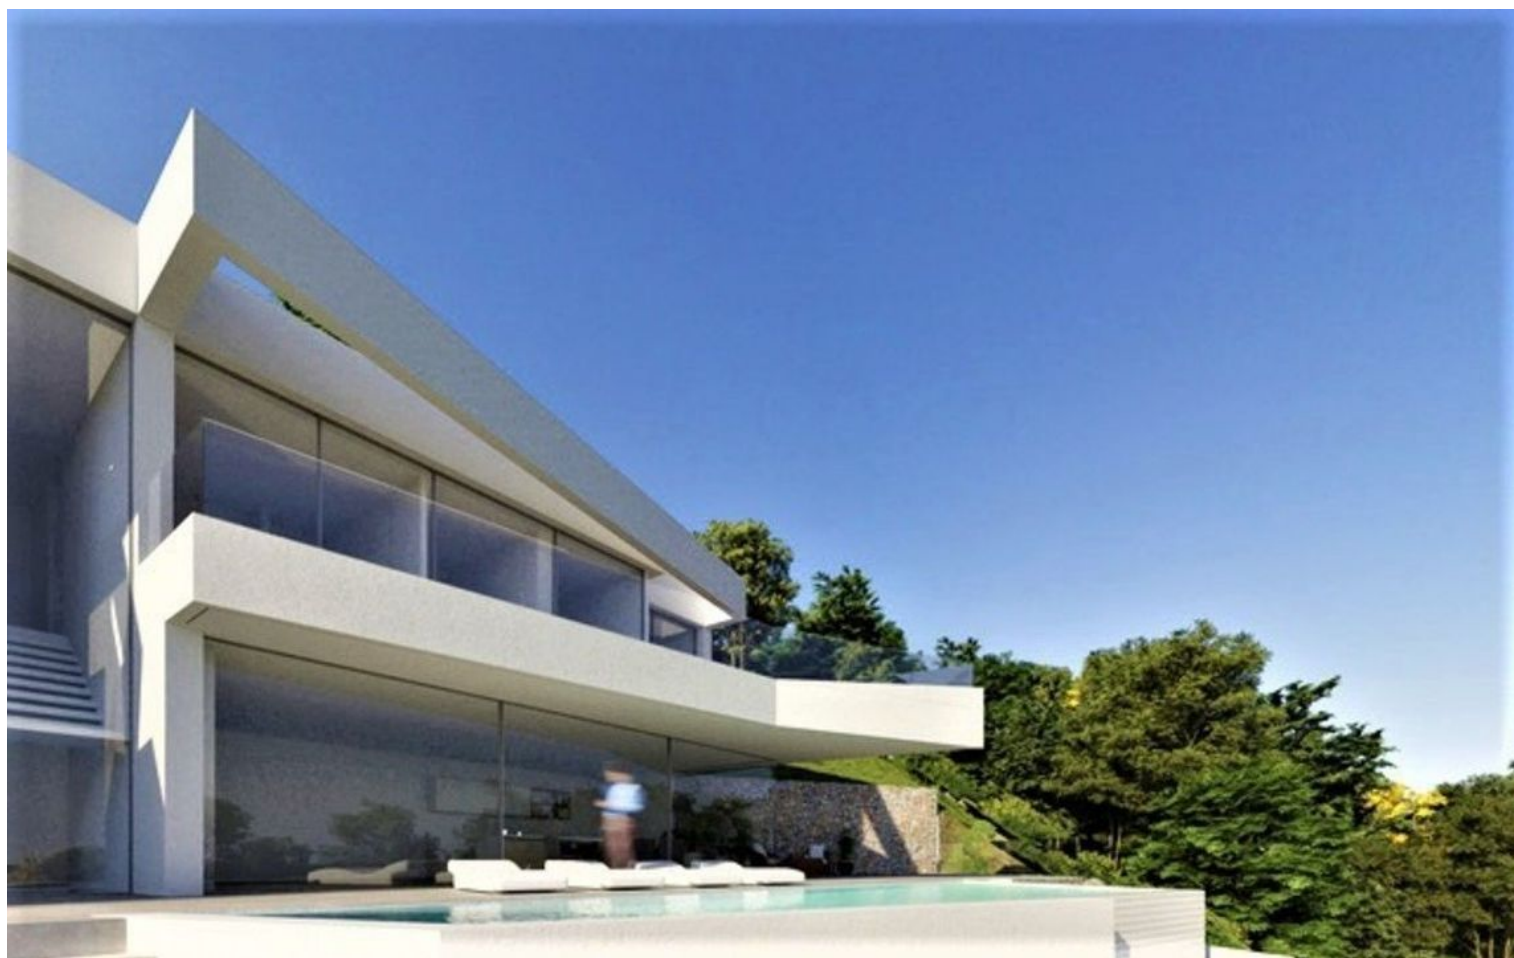

TE KOOP

653868

Altea

€ 1.395.000

COSTASELECT

KANTOOR IN SPANJE

Carrer les Capelletes 37-1
03726 Benitachell (Alicante)

KANTOOR IN NEDERLAND

Daam Fockemalaan 22
3818 KG Amersfoort

Tel. +31 (0)33 258 46 17

Mob. +31 (0)6 83 707 000